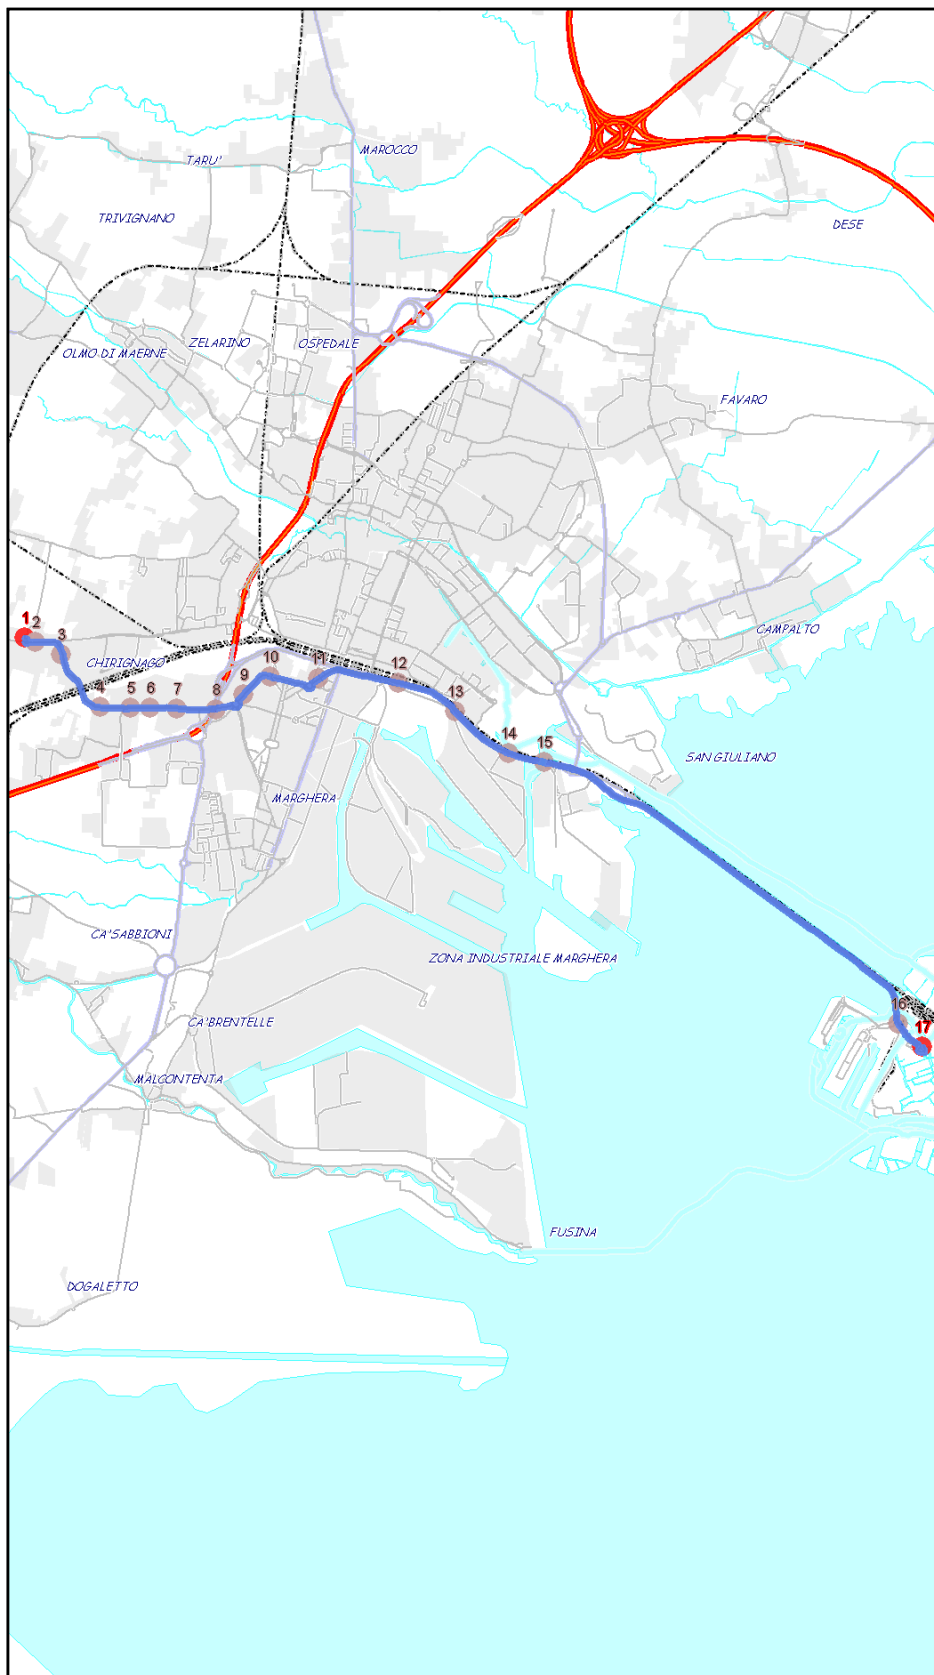

Urbano Mestre

Percorso: RISORGIMENTO - Chirignago - Catene - Trieste - Calvi - Paolucci - Rizzardi - della Libertà - VENEZIA

Instradamento 15041
Settore UM
Linea 66
Cod.percorso 51
Est_in
Valido dal... 03/02/2020
Fino al... 31/12/9999
Lunghezza 13,19 Km

Elenco Fermate

1. 1 - S (1485) Risorgimento - Risorgimento
2. 2 - (1314) Miranese - San Giorgio
3. 3 - (1315) Trieste - Miranese
4. 4 - (1316) Trieste - Robinie
5. 5 - (1326) Trieste - Catene
6. 6 - (1327) Trieste - Parco
7. 7 - (1328) Trieste - Bosco
8. 8 - (1329) Trieste - Eraclea
9. 9 - (1330) Calvi - Parmesan
10. 10 - (1331) Paolucci - Longhena
11. 11 - (334) Rizzardi - Carrer
12. 12 - (325) della Libertà - Commercio
13. 13 - (380) della Libertà - Fincantieri
14. 14 - (381) della Libertà - Porto Marghera
15. 15 - (382) della Libertà - Righi
16. 16 - (392) della Libertà - Santa Chiara
17. 17 - D (508) VENEZIA - CORSIA A3

S=Salita, D=Discesa, N=Non ferma

Scala 1:49152
Data stampa: 18/02/2020

Nota percorso: