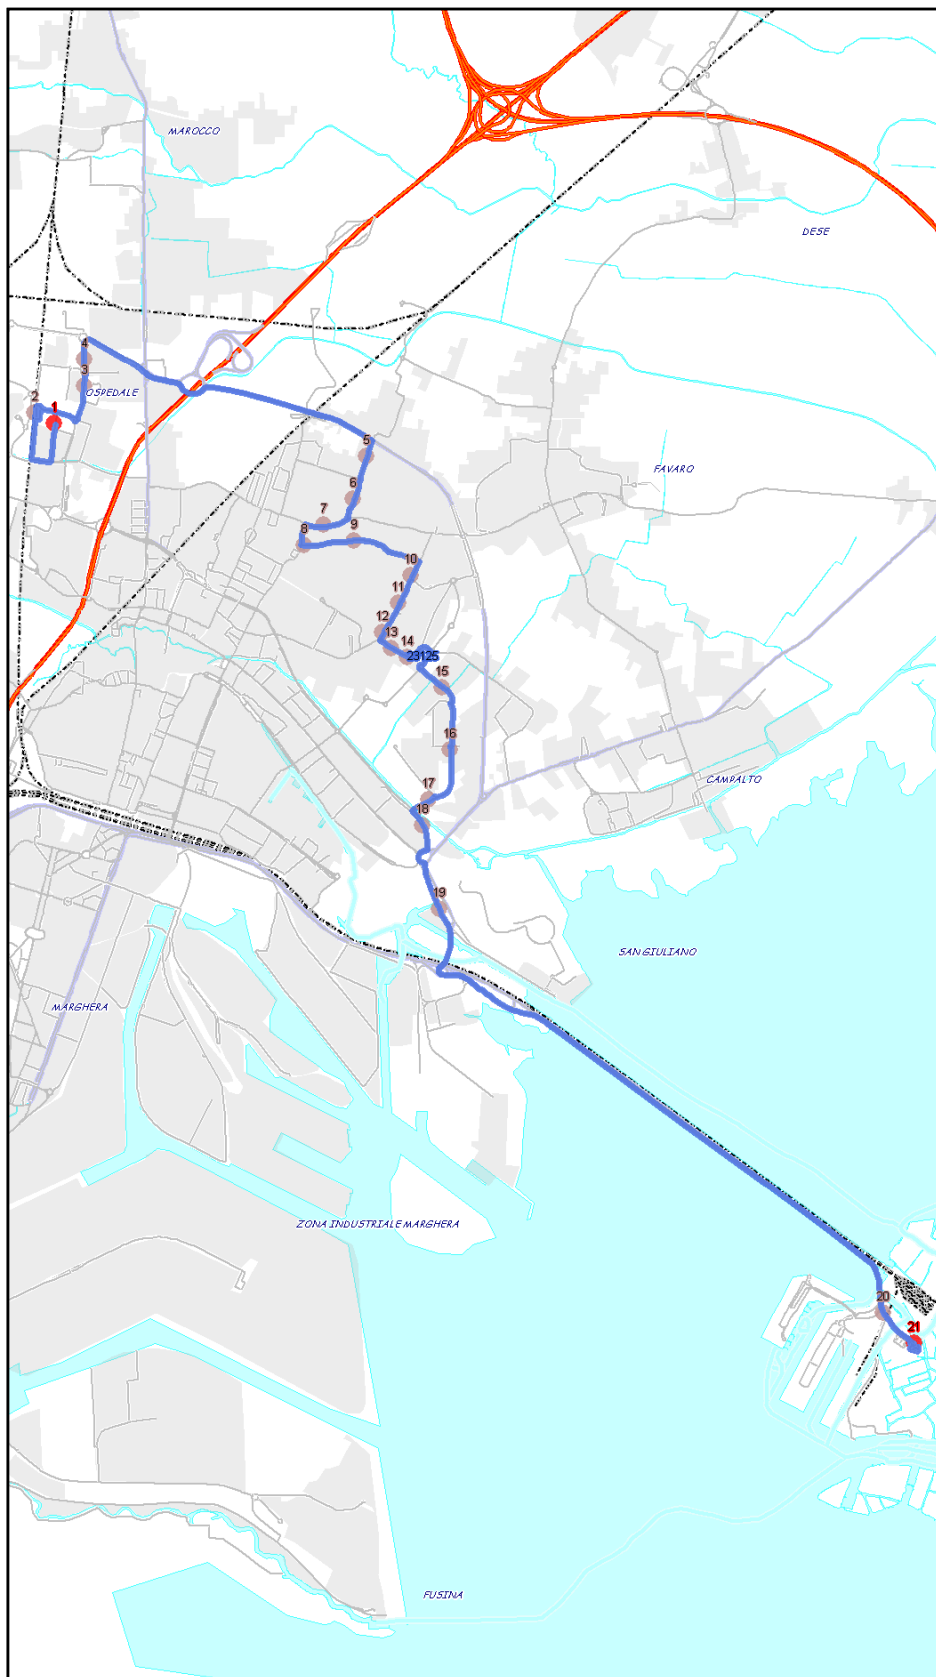

Urbano Mestre

Percorso: VIA DON TOSATTO - SFMR Ospedale - Don Peron - Pasqualigo - S.Donà - Rielta - Casona - Bissuola - Pertini - v.le Vespucci - San Giuliano - VENEZIA

Settore
Linea

UM
24H

Elenco Fermate

- 1 - S (3255) Impastato - Tosatto
- 2 - (1405) Ilaria Alpi - SFMR ospedale
- 3 - (479) Peron - Saragat
- 4 - (482) Peron - Baseggio
- 5 - (1160) VIA Pasqualigo - Martiri
- 6 - (1285) VIA Pasqualigo - Monte Rua
- 7 - (6017) San Donà - Val Gardena
- 8 - (3631) Rielta - Cà Rossa
- 9 - (3621) Rielta - Parco Bissuola
- 10 - (3630) Casona - Vallenari
- 11 - (1267) Casona - Marziale
- 12 - (1268) Casona - Bissuola
- 13 - (265) Bissuola - Esiodo
- 14 - (264) Bissuola - Varrone
- 15 - (1150) Pertini - Foscarì
- 16 - (259) Pertini - Chiesa
- 17 - (257) Pertini - Rione Pertini
- 18 - (286) Vespucci - San Giuseppe
- 19 - (6071) Orlanda - San Giuliano
- 20 - (392) della Libertà - Santa Chiara
- 21 - D (511) VENEZIA - CORSIA A6

S=Salita, D=Discesa, N=Non ferma

Scala

1:29066

Nota:

Urbano Mestre

Percorso: VENEZIA - S.Giuliano - v.le Vespucci - Pertini - Bissuola - Casona - S.Donà (Pergola) - Pasqualigo - Don Peron - SFMR Ospedale - VIA DON TOSATTO

Settore
Linea

UM
24H

Elenco Fermate

- 1 - S (511) VENEZIA - CORSIA A6
- 2 - (1392) Della Libertà - Santa Chiara
- 3 - (176) Orlanda - San Giuliano
- 4 - (1286) Vespucci - San Giuseppe
- 5 - (1257) Pertini - Rione Pertini
- 6 - (1259) Pertini - Chiesa
- 7 - (1260) Pertini - Foscari
- 8 - (1264) Bissuola - Varrone
- 9 - (1265) Bissuola - Esiodo
- 10 - (268) Casona - Bissuola
- 11 - (267) Casona - Marziale
- 12 - (3629) Casona - Vallenari
- 13 - (544) San Donà - Pergola
- 14 - (6013) San Donà - Pineta
- 15 - (6015) San Donà - Pasqualigo
- 16 - (285) Pasqualigo - Monte Rua
- 17 - (160) VIA Pasqualigo - Martiri
- 18 - (483) Peron - Baseggio
- 19 - (481) Peron - Saragat
- 20 - (1405) Ilaria Alpi - SFMR ospedale
- 21 - D (3255) Impastato - Tosatto