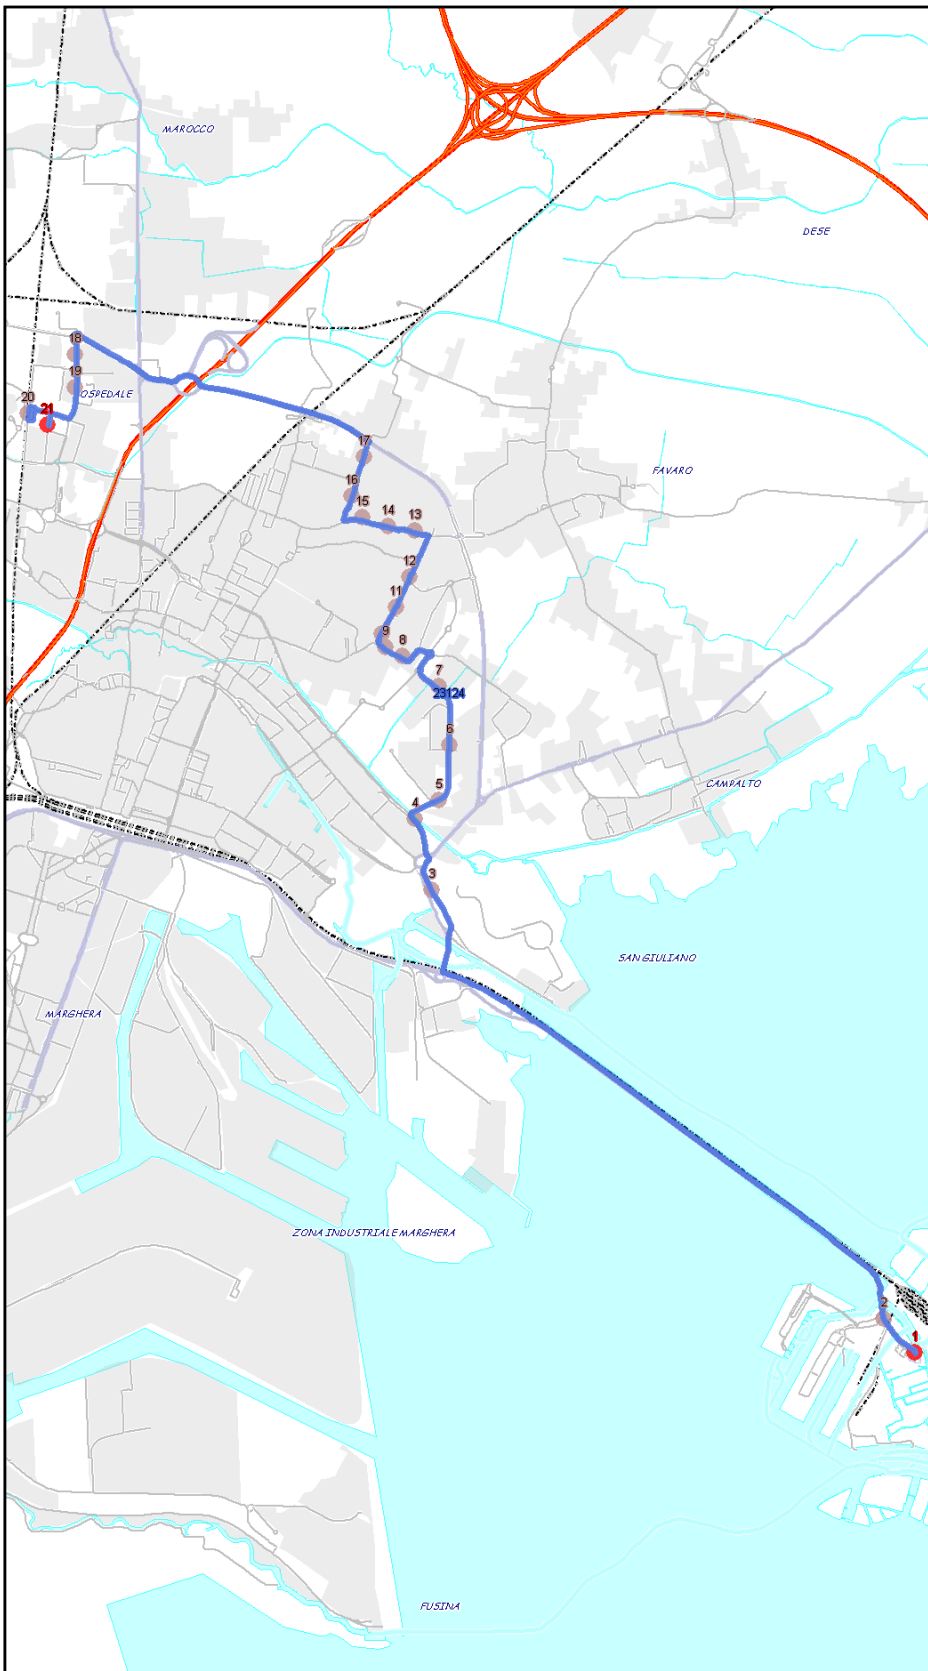

Urbano Mestre

Percorso: VIA DON TOSATTO - SFMR Ospedale - Don Peron - Pasqualigo - S.Donà - Rielta - Casona - Bissuola - Pertini - v.le Vespucci - San Giuliano - VENEZIA

Settore
Linea

UM
24H

Elenco Fermate

- 1 - S (3255) Impastato - Tosatto
- 2 - (1405) Ilaria Alpi - SFMR ospedale
- 3 - (479) Peron - Saragat
- 4 - (482) Peron - Baseggio
- 5 - (1160) VIA Pasqualigo - Martiri
- 6 - (1285) VIA Pasqualigo - Monte Rua
- 7 - (6017) San Donà - Val Gardena
- 8 - (3631) Rielta - Cà Rossa
- 9 - (3621) Rielta - Parco Bissuola
- 10 - (3630) Casona - Vallenari
- 11 - (1267) Casona - Marziale
- 12 - (1268) Casona - Bissuola
- 13 - (265) Bissuola - Esiodo
- 14 - (264) Bissuola - Varrone
- 15 - (1150) Pertini - Foscarì
- 16 - (259) Pertini - Chiesa
- 17 - (257) Pertini - Rione Pertini
- 18 - (286) Vespucci - San Giuseppe
- 19 - (6071) Orlanda - San Giuliano
- 20 - (392) della Libertà - Santa Chiara
- 21 - D (511) VENEZIA - CORSIA A6

S=Salita, D=Discesa, N=Non ferma

Scala

1:29066

Nota:

Urbano Mestre

Percorso: VENEZIA - S.Giuliano - v.le Vespucci - Pertini - Bissuola - Casona - S.Donà (Pergola) - Pasqualigo - Don Peron - SFMR Ospedale - VIA DON TOSATTO

Settore
Linea

UM
24H

Elenco Fermate

- 1 - S (511) VENEZIA - CORSIA A6
- 2 - (1392) Della Libertà - Santa Chiara
- 3 - (176) Orlanda - San Giuliano
- 4 - (1286) Vespucci - San Giuseppe
- 5 - (1257) Pertini - Rione Pertini
- 6 - (1259) Pertini - Chiesa
- 7 - (1260) Pertini - Foscari
- 8 - (1264) Bissuola - Varrone
- 9 - (1265) Bissuola - Esiodo
- 10 - (268) Casona - Bissuola
- 11 - (267) Casona - Marziale
- 12 - (3629) Casona - Vallenari
- 13 - (544) San Donà - Pergola
- 14 - (6013) San Donà - Pineta
- 15 - (6015) San Donà - Pasqualigo
- 16 - (285) Pasqualigo - Monte Rua
- 17 - (160) VIA Pasqualigo - Martiri
- 18 - (483) Peron - Baseggio
- 19 - (481) Peron - Saragat
- 20 - (1405) Ilaria Alpi - SFMR ospedale
- 21 - D (3255) Impastato - Tosatto