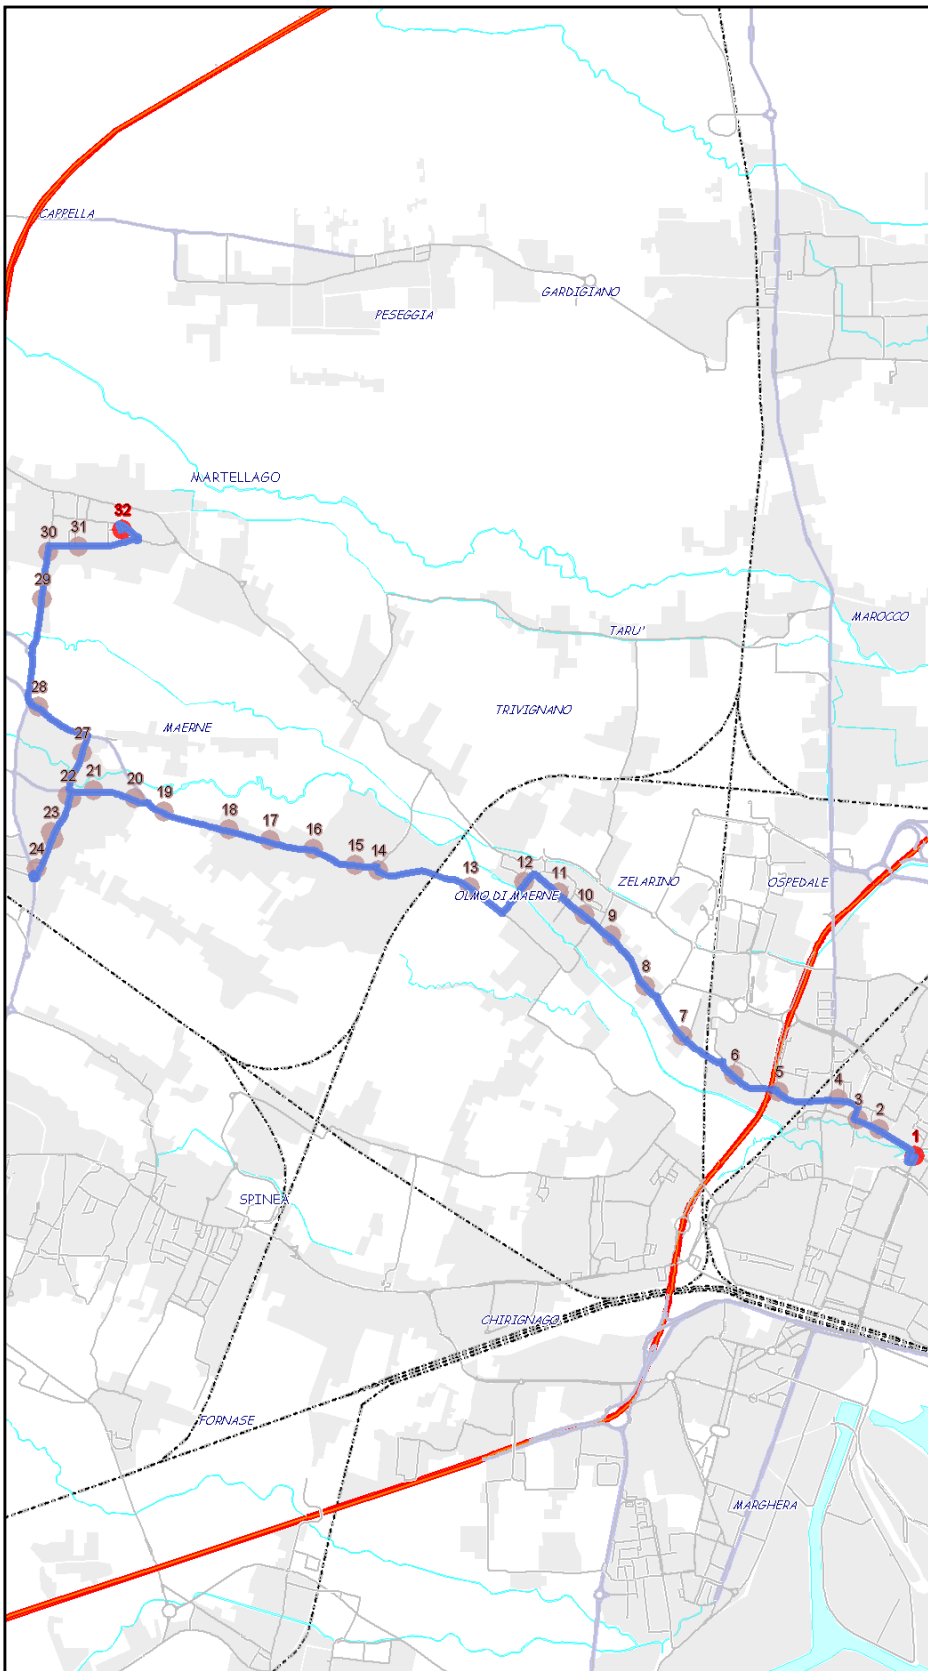

Urbano Mestre

Percorso: MESTRE CENTRO - S.Rocco - Einaudi - Torre Belfredo - Cipressina - Zelarino - Tito - Selvanese - Olmo - Maerne - Maerne FS - MARTELLAGO

Settore  
Linea

UM  
21

### Elenco Fermate

- 1 - S (646) Colombo - MESTRE CENTRO B7
- 2 - (84) San Rocco - Bruno
- 3 - (116) Einaudi - Castelvecchio
- 4 - (82) Torre Belfredo - Terraglio
- 5 - (17) Castellana - Castellana Santa Chiara
- 6 - (101) Castellana - Cipressina
- 7 - (99) Castellana - Bellotto
- 8 - (98) Castellana - Marzenego
- 9 - (97) Castellana - Carpaccio
- 10 - (96) Castellana - Chiesa
- 11 - (95) Castellana - Municipio
- 12 - (3554) Tito - Castellana
- 13 - (3612) Selvanese - Pleiadi
- 14 - (3610) Selvanese - Pellico
- 15 - (359) Olmo - Giovanni XXIII
- 16 - (360) Olmo - Minzoni
- 17 - (361) Olmo - Papa Luciani
- 18 - (362) Olmo - Calvi
- 19 - (363) Olmo - Cimitero
- 20 - (364) Olmo - Tasso
- 21 - (365) Maerne - Chiesa
- 22 - (2571) Maerne - Centro
- 23 - (3384) Stazione - Guardi
- 24 - D (2981) Stazione - MaerneFS
- 25 - (3385) Stazione - Guardi
- 26 - (2570) Maerne - Centro
- 27 - (366) Rialto - Isonzo
- 28 - (62) Ca' Rossa - Mulino
- 29 - (4833) Roma - Trieste
- 30 - (83) Roma - Trento
- 31 - (3596) Trento - Fapanni
- 32 - D (370) Liguria - Veneto

S=Salita, D=Discesa, N=Non ferma

Scala

1:35858

Nota:

Urbano Mestre

Percorso: MARTELLAGO - Maerne FS - Maerne - Olmo - Selvanese - Tito - Zelarino - Cipressina - Einaudi - S.Rocco - MESTRE CENTRO

Settore  
Linea