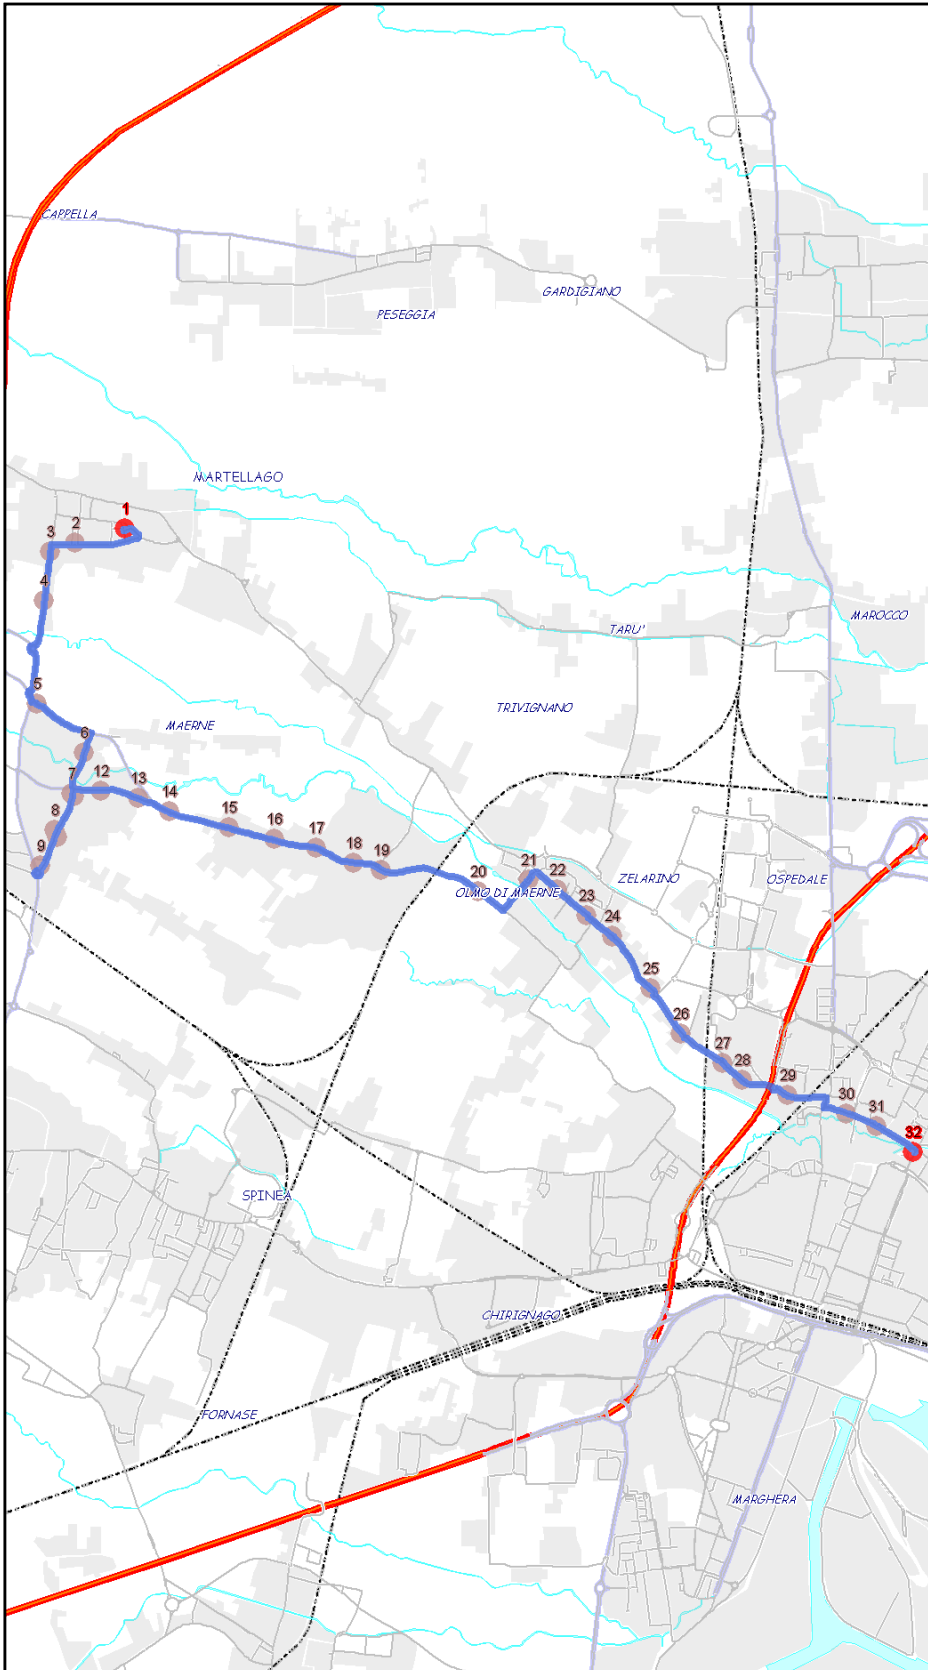

Urbano Mestre

Percorso: MARTELLAGO - Maerne FS - Maerne - Olmo - Selvanese - Tito - Zelarino - Cipressina - Einaudi - S.Rocco - MESTRE CENTRO

Settore
Linea

UM
21

Elenco Fermate

1. 1 - S (370) Liguria - Veneto
2. 2 - (3595) Trento - Fapanni
3. 3 - (1083) Roma - Trento
4. 4 - (4834) Roma - Trieste
5. 5 - (1062) Ca' Rossa - Mulino
6. 6 - (1366) Rialto - Isonzo
7. 7 - (2571) Maerne - Centro
8. 8 - (3384) Stazione - Guardi
9. 9 - (2981) Stazione - MaerneFS
10. 10 - (3385) Stazione - Guardi
11. 11 - (2570) Maerne - Centro
12. 12 - (1365) Maerne - Chiesa
13. 13 - (1364) Olmo - Tasso
14. 14 - (1363) Olmo - Cimitero
15. 15 - (1362) Olmo - Calvi
16. 16 - (1361) Olmo - Papa Luciani
17. 17 - (1360) Olmo - Minzoni
18. 18 - (1359) Olmo - Giovanni XXIII
19. 19 - (3611) Selvanese - Pellico
20. 20 - (3613) Selvanese - Pleiadi
21. 21 - (3553) Tito - Castellana
22. 22 - (1095) Zelarino - Municipio
23. 23 - (1096) Zelarino - Chiesa
24. 24 - (1097) Castellana - Carpaccio
25. 25 - (1098) Castellana - Marzenego
26. 26 - (1099) Castellana - Bellotto
27. 27 - (1100) Castellana - Piazzetta
28. 28 - (1101) Castellana - Cipressina
29. 29 - (1017) Castellana - Castellana Santa Chiara
30. 30 - (81) Einaudi - Castelvechio
31. 31 - (1084) San Rocco - Bruno
32. 32 - D (646) Colombo - MESTRE CENTRO B7

S=Salita, D=Discesa, N=Non ferma

Scala

1:36032

Nota: