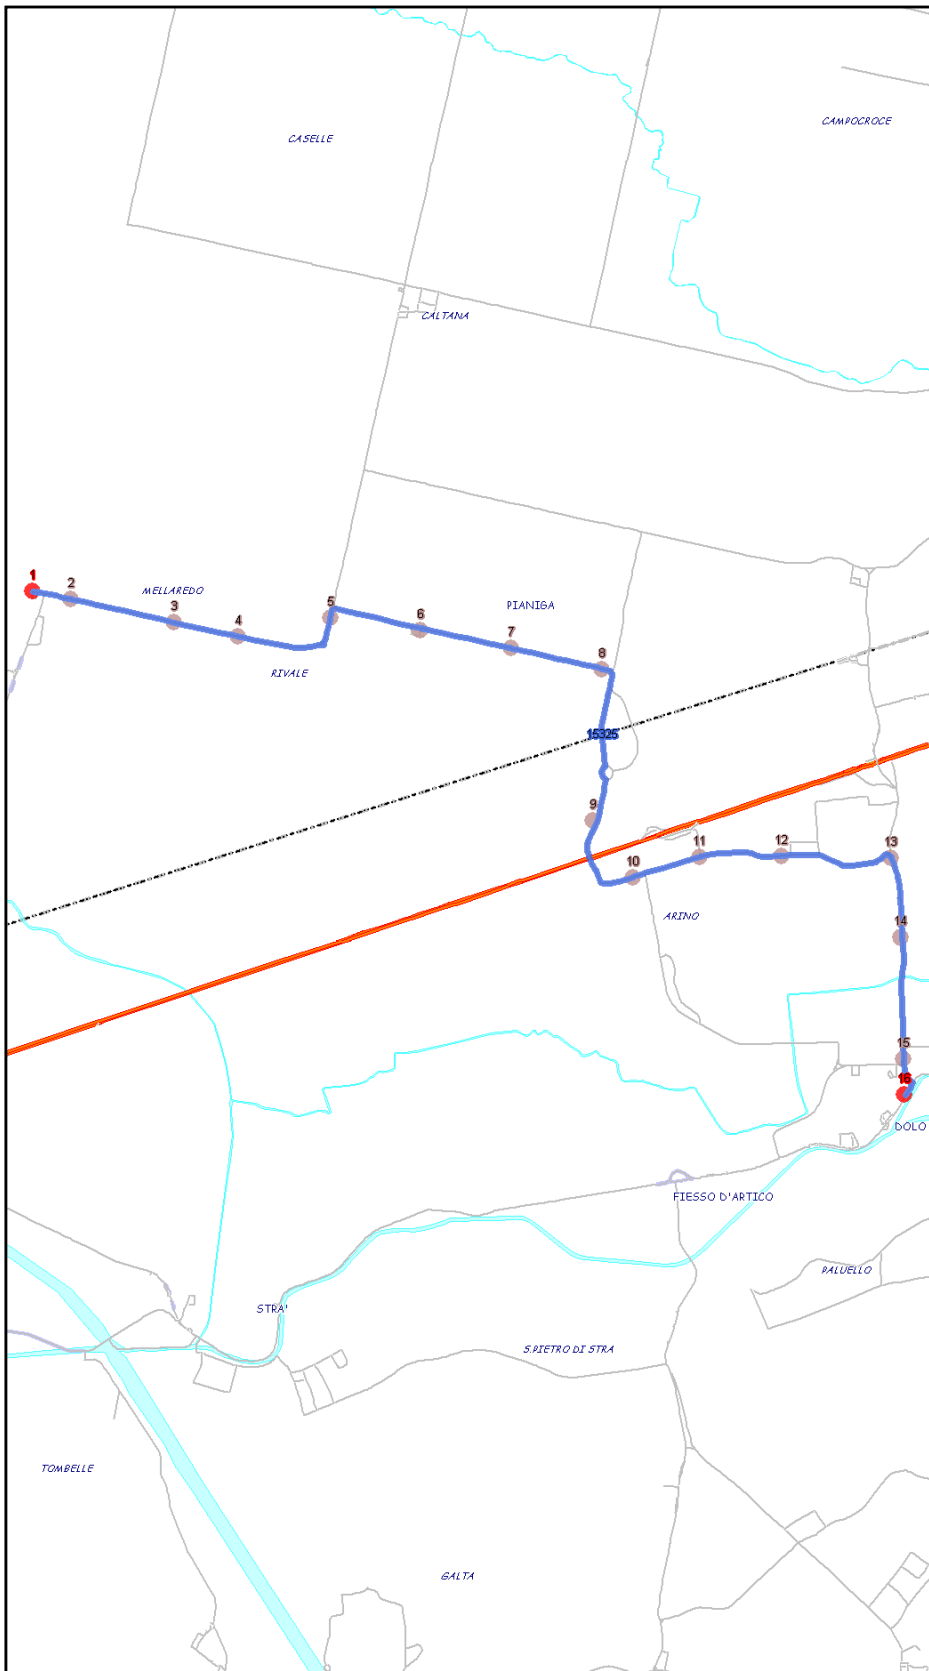

Extraurbano Sud

Percorso: MELLAREDO - Rivale - Pianiga - Arino - Cazzago - DOLO

Settore
Linea

ES
66E

Elenco Fermate

- 1 - S (2363) Cavinello - Mellaredo
- 2 - (2943) Rivale - Vivaldi
- 3 - (2362) Rivale - Chiesa
- 4 - (2359) Rivale - Bosco
- 5 - (2358) Marinoni - Roma
- 6 - (2356) Roma - Pianiga
- 7 - (2353) Roma - Bosco
- 8 - (2352) Roma - Accoppè
- 9 - (2945) Ferrovia - Pionca
- 10 - (2349) Cazzaghetto - Arino
- 11 - (2348) Cazzaghetto - Parolini
- 12 - (2345) Cazzaghetto - Zona Industriale
- 13 - (2340) Provinciale Sud - Cazzago
- 14 - (2335) Provinciale Sud - Pascoli
- 15 - (2338) Cairoli - Piazza Municipio
- 16 - D (2292) Padana - Dolo

S=Salita, D=Discesa, N=Non ferma

Scala

1:25104

Nota:

Extraurbano Sud

Percorso: DOLO - Cazzago - Arino - Pianiga - Rivale - MELLAREDO

Settore
Linea

ES
66E

Elenco Fermate

- 1 - S (2291) Padana - Dolo
- 2 - (2337) Cairoli - Piazza Municipio
- 3 - (2336) Provinciale Sud - Pascoli
- 4 - (2339) Provinciale Sud - Cazzago
- 5 - (2342) Cazzaghetto - Cazzago
- 6 - (2346) Cazzaghetto - Zona Industriale
- 7 - (2347) Cazzaghetto - Parolini
- 8 - (2350) Cazzaghetto - Arino
- 9 - (2946) Ferrovia - Pionca
- 10 - (2351) Roma - Accoppè
- 11 - (2354) Roma - Bosco
- 12 - (2355) Roma - Pianiga
- 13 - (2357) Marinoni - Roma
- 14 - (2360) Rivale - Bosco
- 15 - (2361) Rivale - Chiesa
- 16 - (2944) Rivale - Vivaldi
- 17 - D (2363) Cavinello - Mellaredo

S=Salita, D=Discesa, N=Non ferma

Scala

1:25104

Nota: