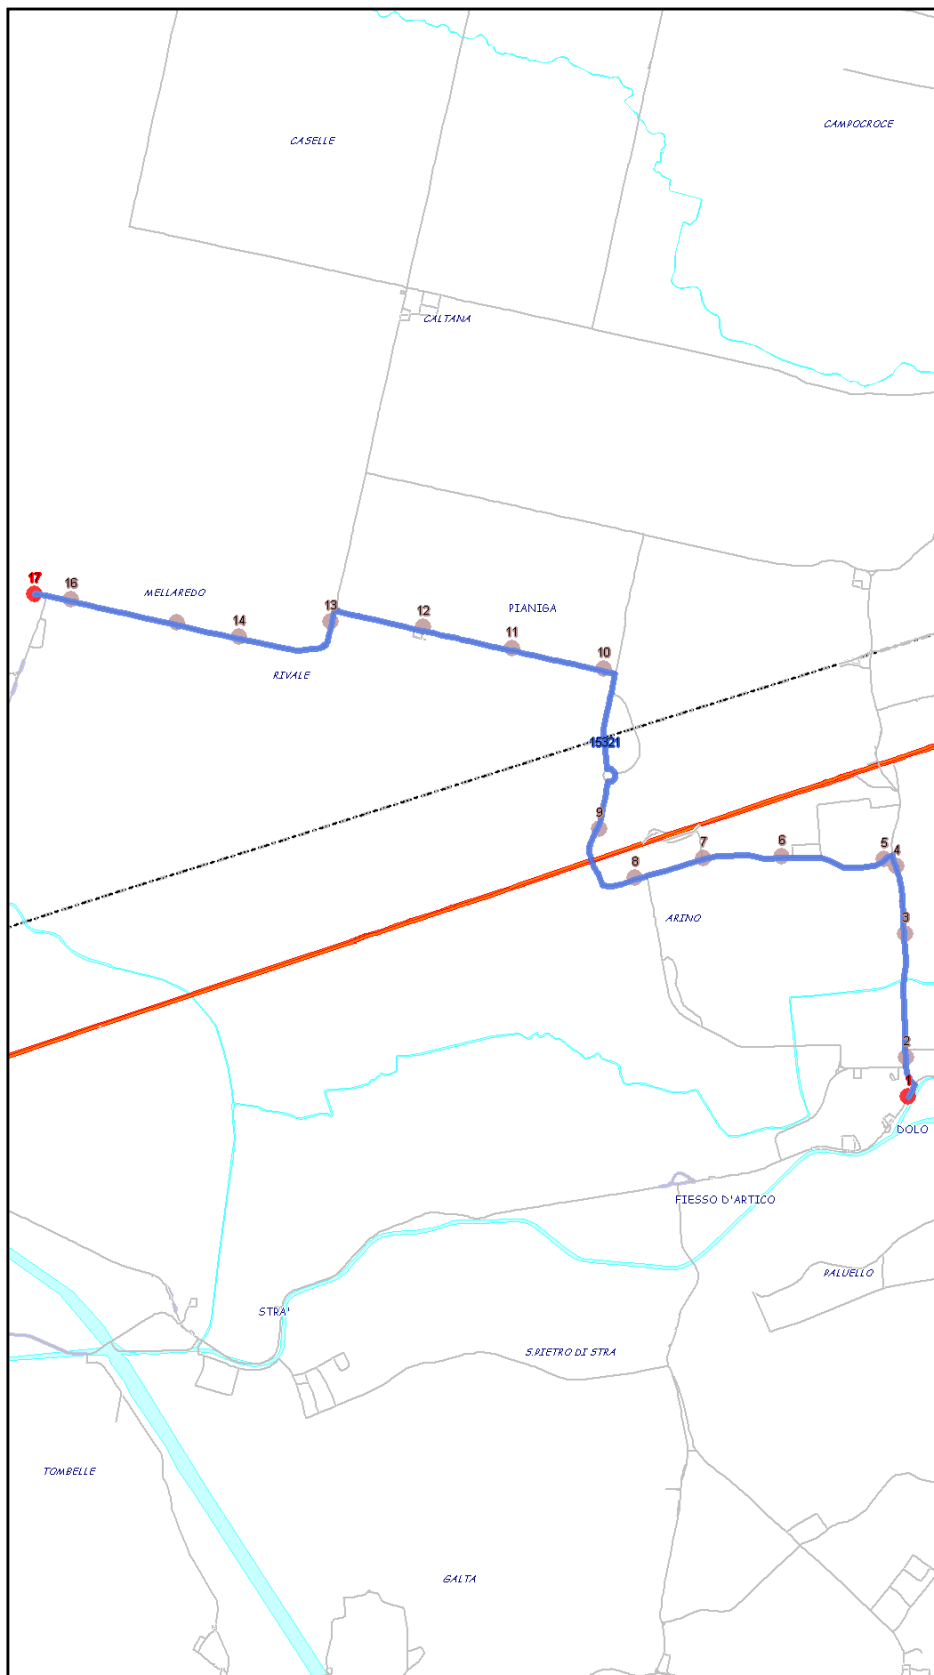

Extraurbano Sud

Percorso: MELLAREDO - Rivale - Pianiga - Arino - Cazzago - DOLO

Settore
Linea

ES
66E

Elenco Fermate

- 1 - S (2363) Cavinello - Mellaredo
- 2 - (2943) Rivale - Vivaldi
- 3 - (2362) Rivale - Chiesa
- 4 - (2359) Rivale - Bosco
- 5 - (2358) Marinoni - Roma
- 6 - (2356) Roma - Pianiga
- 7 - (2353) Roma - Bosco
- 8 - (2352) Roma - Accoppè
- 9 - (2945) Ferrovia - Pionca
- 10 - (2349) Cazzaghetto - Arino
- 11 - (2348) Cazzaghetto - Parolini
- 12 - (2345) Cazzaghetto - Zona Industriale
- 13 - (2340) Provinciale Sud - Cazzago
- 14 - (2335) Provinciale Sud - Pascoli
- 15 - (2338) Cairoli - Piazza Municipio
- 16 - D (2292) Padana - Dolo

S=Salita, D=Discesa, N=Non ferma

Scala

1:25104

Nota:

Extraurbano Sud

Percorso: DOLO - Cazzago - Arino - Pianiga - Rivale - MELLAREDO

Settore
Linea

ES
66E

Elenco Fermate

- 1 - S (2291) Padana - Dolo
- 2 - (2337) Cairoli - Piazza Municipio
- 3 - (2336) Provinciale Sud - Pascoli
- 4 - (2339) Provinciale Sud - Cazzago
- 5 - (2342) Cazzaghetto - Cazzago
- 6 - (2346) Cazzaghetto - Zona Industriale
- 7 - (2347) Cazzaghetto - Parolini
- 8 - (2350) Cazzaghetto - Arino
- 9 - (2946) Ferrovia - Pionca
- 10 - (2351) Roma - Accoppè
- 11 - (2354) Roma - Bosco
- 12 - (2355) Roma - Pianiga
- 13 - (2357) Marinoni - Roma
- 14 - (2360) Rivale - Bosco
- 15 - (2361) Rivale - Chiesa
- 16 - (2944) Rivale - Vivaldi
- 17 - D (2363) Cavinello - Mellaredo

S=Salita, D=Discesa, N=Non ferma

Scala

1:25104

Nota: