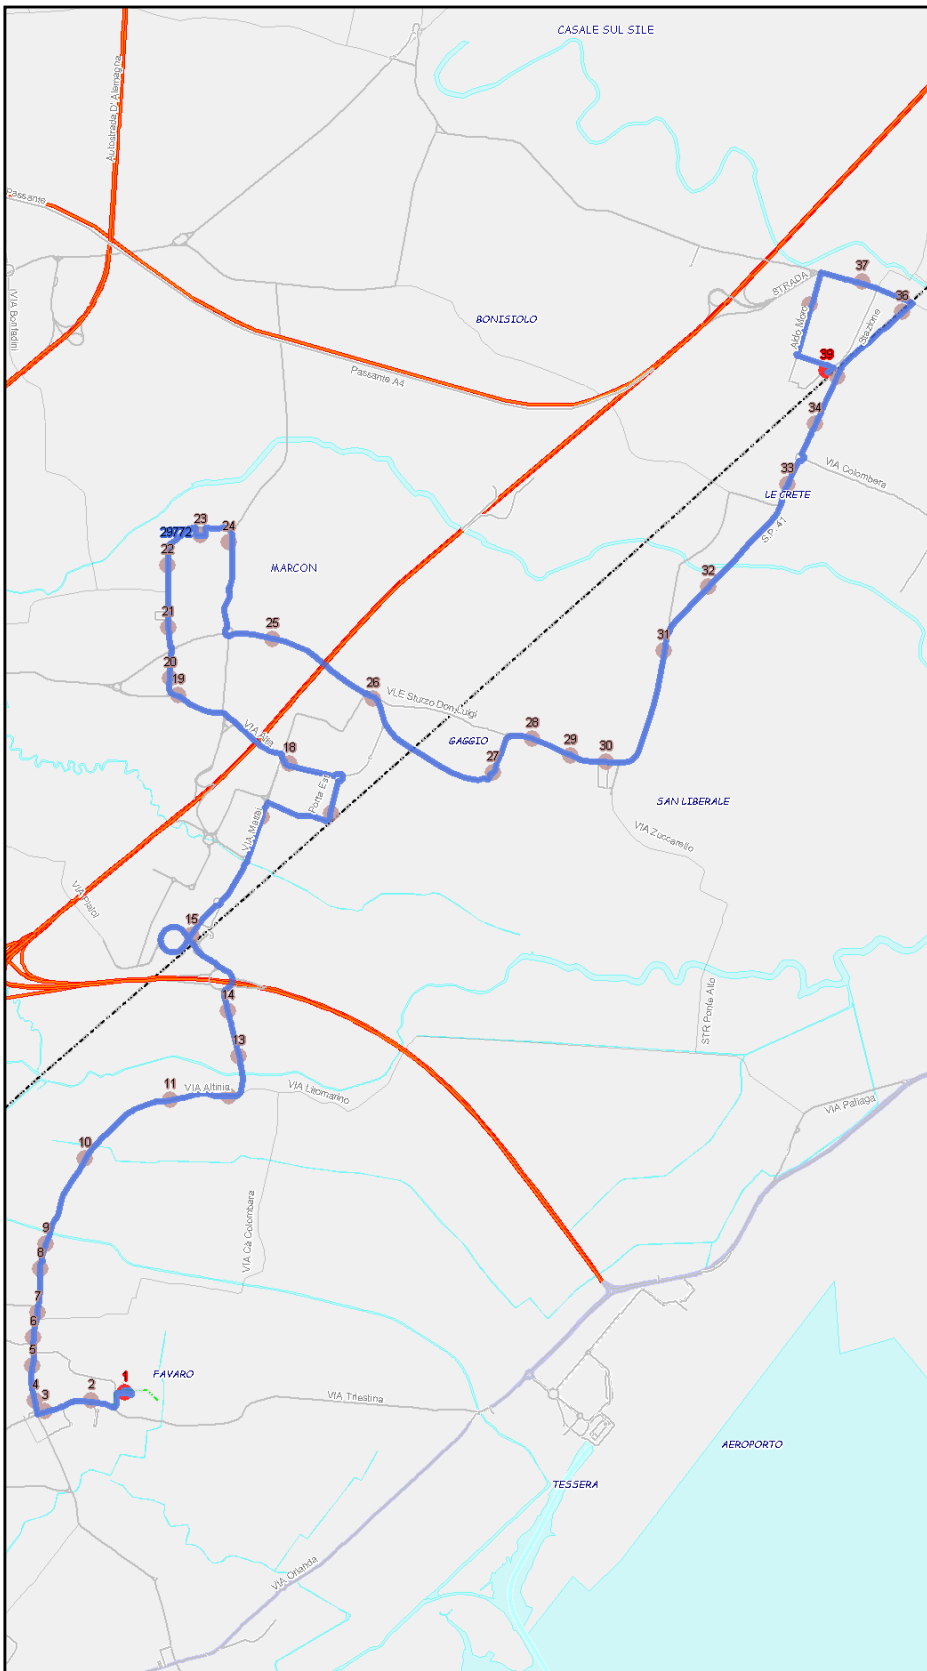

Percorso: FAVARO (MONTE CELO) - Altinia - Dese - Marcon(via Mattei) - Gaggio - dello Sport - Alta - v.le S.Marco - Marcon (Villaggio Cooperazione) - v.le Trento e Trieste - San Liberale - Le Crete - Quarto d'Altino - QUARTO D'ALTINO FS

S=Salita, D=Discesa, N=Non ferma

Scala 1:26062
 Data stampa: 01/12/2023

Nota percorso: NON Transita per Porta Est. Transita per Gaggio.

Percorso: FAVARO (MONTE CELO) - Altinia - Dese Marcon (via Mattei) - SFMR Marcon - Alta - v.le S.Marco - Marcon (Villaggio Cooperazione) - v.le Trento e Trieste - San Liberale - Le Crete - Quarto d'Altino - QUARTO D'ALTINO FS

S=Salita, D=Discesa, N=Non ferma

Scala 1:26062
 Data stampa: 01/12/2023

Nota percorso: Transita per Porta Est. NON transita per Gaggio.

Percorso: QUARTO D'ALTINO FS- Q.Altino - Le Crete - San Liberale - della Vittoria - Villaggio Cooperazione - Gaggio - via Mattei - Dese - via Altinia - FAVARO (MONTE CELO)

S=Salita, D=Discesa, N=Non ferma

Scala 1:26062
 Data stampa: 01/12/2023

Nota percorso: Transita per Gaggio. NON transita per Porta Est.

Extraurbano Nord

Percorso: QUARTO D'ALTINO - Q.Altino - Le Crete - San Liberale - della Vittoria - Villaggio Cooperazione - via Mattei - Dese - via Altinia - FAVARO (MONTE CELO)