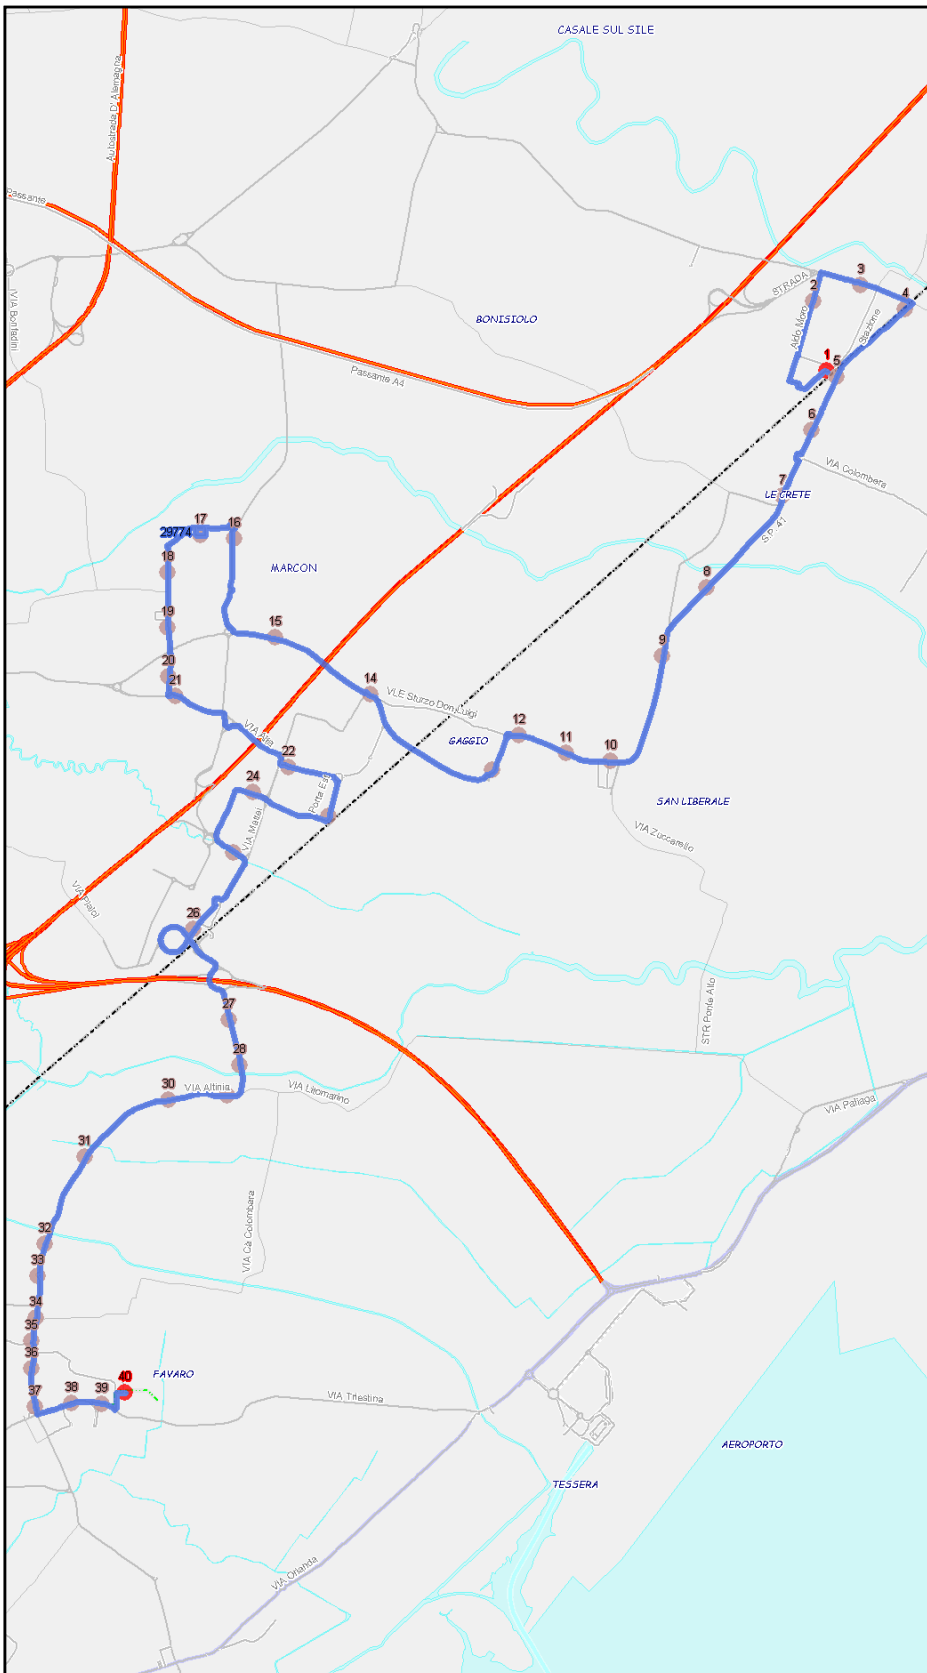

Percorso: FAVARO (MONTE CELO) - Altinia - Dese - Marcon(via Mattei) - Gaggio - dello Sport - Alta - v.le S.Marco - Marcon (Villaggio Cooperazione) - v.le Trento e Trieste - San Liberale - Le Crete - Quarto d'Altino - QUARTO D'ALTINO FS

S=Salita, D=Discesa, N=Non ferma

Scala 1:26062
 Data stampa: 01/12/2023

Nota percorso: Transita per Porta Est. NON transita per Gaggio.

Percorso: QUARTO D'ALTINO FS- Q.Altino - Le Crete - San Liberale - della Vittoria - Villaggio Cooperazione - Gaggio - via Mattei - Dese - via Altinia - FAVARO (MONTE CELO)

S=Salita, D=Discesa, N=Non ferma

Scala 1:26062
 Data stampa: 01/12/2023

Nota percorso: Transita per Gaggio. NON transita per Porta Est.

Extraurbano Nord

Percorso: QUARTO D'ALTINO - Q.Altino - Le Crete - San Liberale - della Vittoria - Villaggio Cooperazione - via Mattei - Dese - via Altinia - FAVARO (MONTE CELO)

S=Salita, D=Discesa, N=Non ferma

Scala 1:26062
Data stampa: 01/12/2023

Nota percorso: NON Transita per Gaggio. Ttransita per Porta Est.