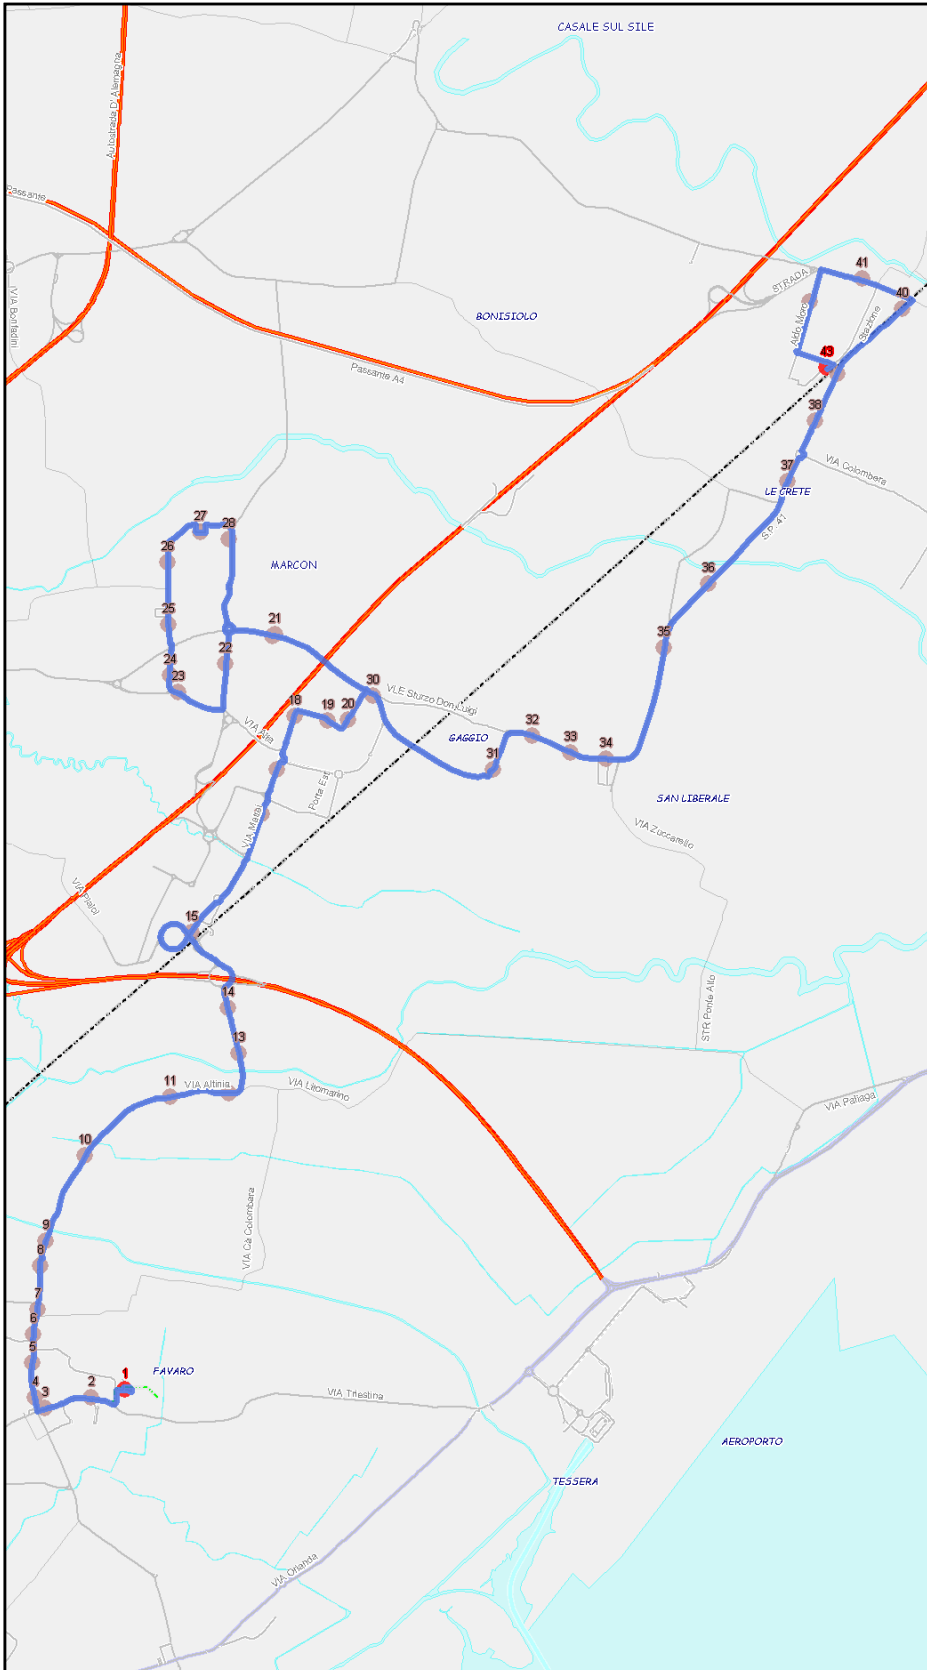

Percorso: FAVARO (MONTE CELO) - Altinia - Dese - Marcon(via Mattei) - Gaggio - dello Sport - Alta - v.le S.Marco - Marcon (Villaggio Cooperazione) - v.le Trento e Trieste - San Liberale - Le Crete - Quarto d'Altino - QUARTO D'ALTINO FS

S=Salita, D=Discesa, N=Non ferma

Scala 1:26062
 Data stampa: 01/12/2023

Nota percorso: NON Transita per Porta Est. Transita per Gaggio.

Percorso: FAVARO (MONTE CELO) - Altinia - Dese Marcon (via Mattei) - SFMR Marcon - Alta - v.le S.Marco - Marcon (Villaggio Cooperazione) - v.le Trento e Trieste - San Liberale - Le Crete - Quarto d'Altino - QUARTO D'ALTINO FS