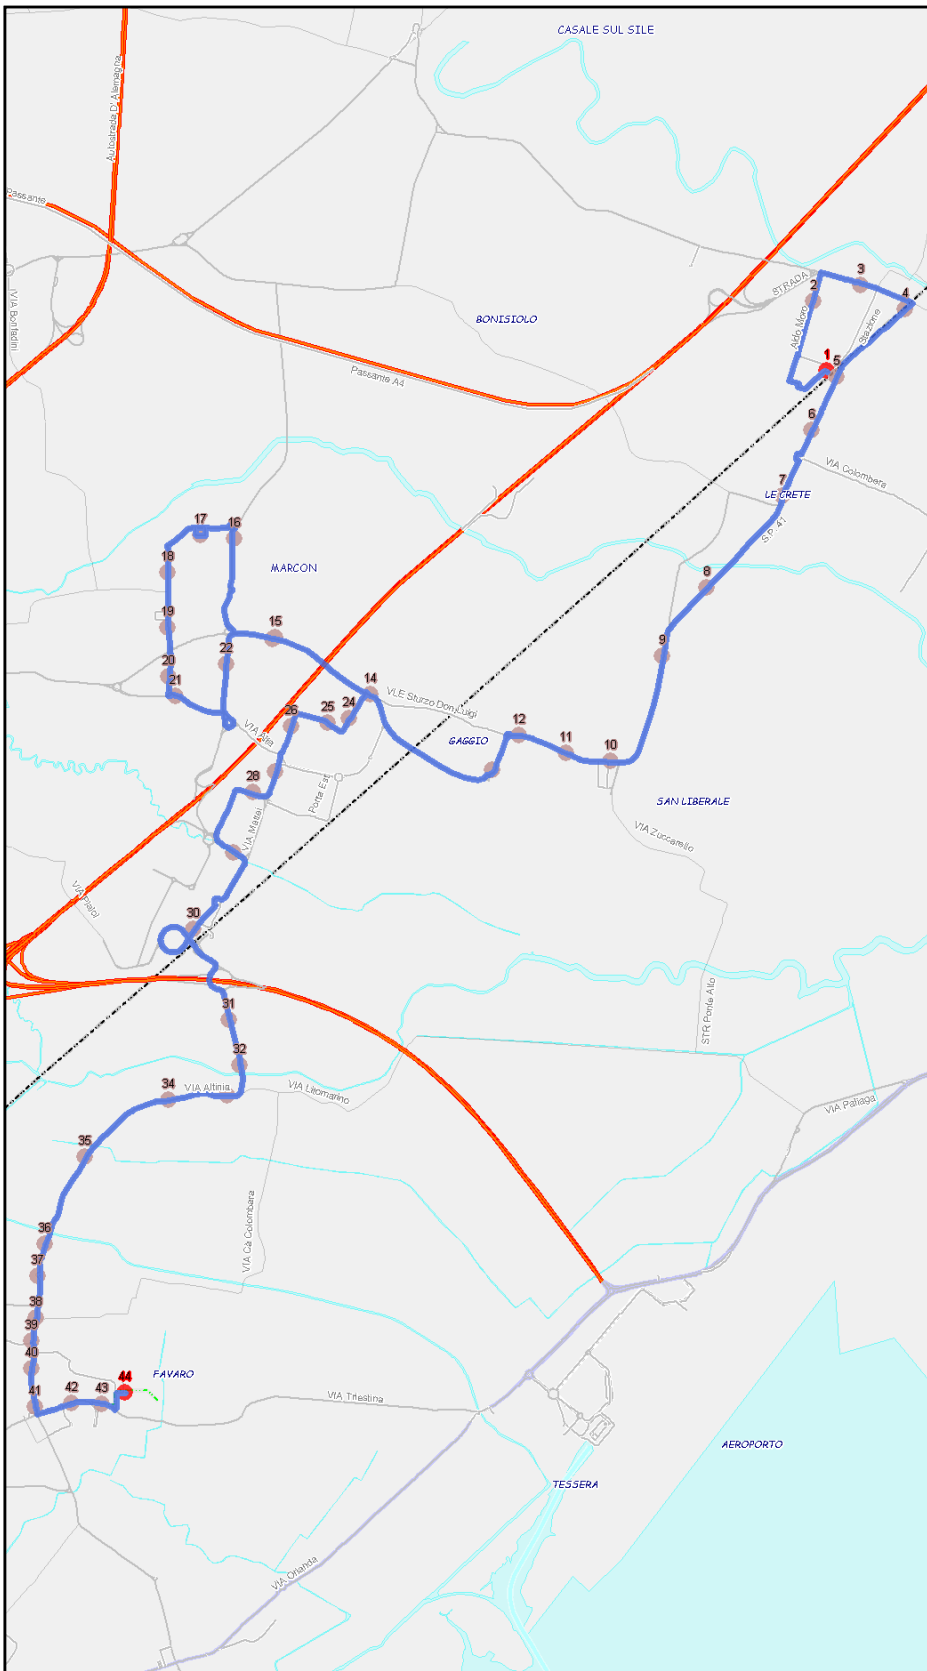

Percorso: FAVARO (MONTE CELO) - Altinia - Dese - Marcon(via Mattei) - Gaggio - dello Sport - Alta - v.le S.Marco - Marcon (Villaggio Cooperazione) - v.le Trento e Trieste - San Liberale - Le Crete - Quarto d'Altino - QUARTO D'ALTINO FS

S=Salita, D=Discesa, N=Non ferma

Scala 1:26062
 Data stampa: 01/12/2023

Nota percorso: NON Transita per Porta Est. Transita per Gaggio.

Percorso: FAVARO (MONTE CELO) - Altinia - Dese Marcon (via Mattei) - SFMR Marcon - Alta - v.le S.Marco - Marcon (Villaggio Cooperazione) - v.le Trento e Trieste - San Liberale - Le Crete - Quarto d'Altino - QUARTO D'ALTINO FS

S=Salita, D=Discesa, N=Non ferma

Scala 1:26062
 Data stampa: 01/12/2023

Nota percorso: Transita per Porta Est. NON transita per Gaggio.

Percorso: QUARTO D'ALTINO FS- Q.Altino - Le Crete - San Liberale - della Vittoria - Villaggio Cooperazione - Gaggio - via Mattei - Dese - via Altinia - FAVARO (MONTE CELO)

S=Salita, D=Discesa, N=Non ferma

Scala 1:26062
 Data stampa: 01/12/2023

Nota percorso: Transita per Gaggio. NON transita per Porta Est.

Extraurbano Nord

Percorso: QUARTO D'ALTINO - Q.Altino - Le Crete - San Liberale - della Vittoria - Villaggio Cooperazione - via Mattei - Dese - via Altinia - FAVARO (MONTE CELO)