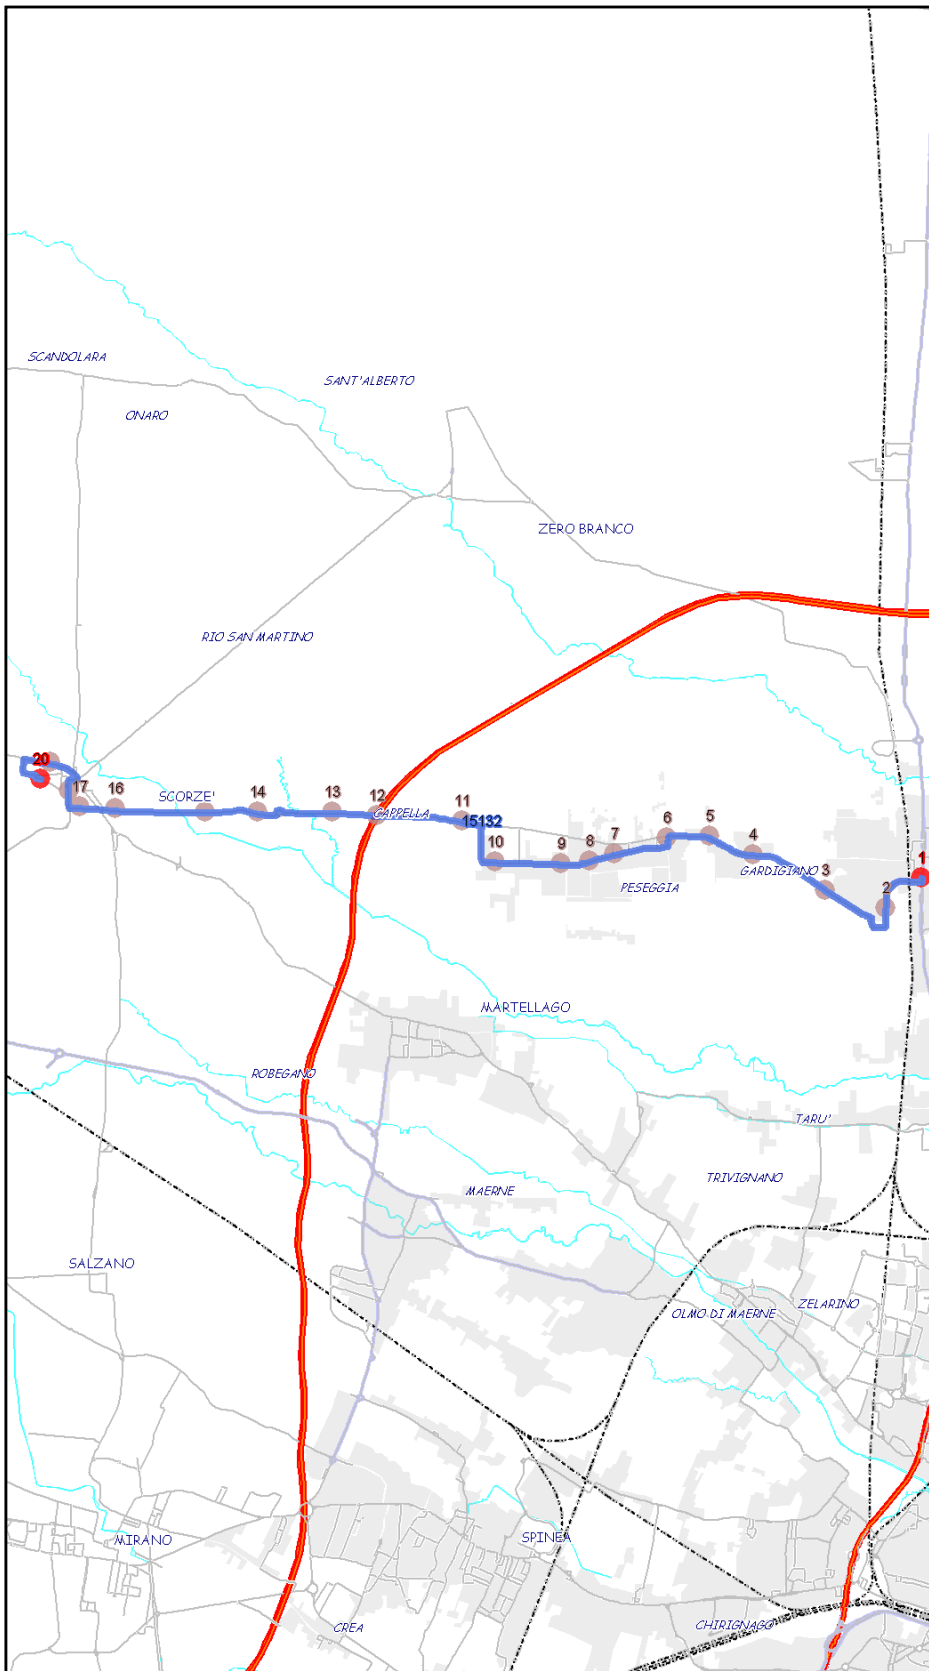

Extraurbano Nord

Percorso: MOGLIANO - Gardigiano - Peseggia - Cappella - Scorzè (municipio) - SCORZÈ

Settore  
Linea

EN  
12E

### Elenco Fermate

- 1 - S (3564) Terraglio - Mogliano Centro
- 2 - (4794) Prà dei Roveri - Meucci
- 3 - (2698) Gottardi - Ghetto
- 4 - (2696) Moglianes - Donato
- 5 - (2694) Moglianes - Mattarella
- 6 - (2688) Moglianes - Gardigiano
- 7 - (2692) Moglianes - Perosi
- 8 - (2690) Moglianes - Vittorio Veneto
- 9 - (2685) Moglianes - Peseggia
- 10 - (2684) Moglianes - Canove
- 11 - (2681) Moglianes - Guizza
- 12 - (3650) Moglianes - Ariosto
- 13 - (2675) Moglianes - Cappella
- 14 - (2678) Moglianes - Boschi
- 15 - (2680) Moglianes - Guido Rossa
- 16 - (2344) Moglianes - Ortigara
- 17 - (3364) Venezia - Padova
- 18 - (2809) Roma - Municipio
- 19 - (2642) Castellana - Fermi
- 20 - D (2639) 4 Novembre - Scorzè

S=Salita, D=Discesa, N=Non ferma

Scala

1:48820

Nota:

Extraurbano Nord

Percorso: SCORZÈ - Scorzè (municipio) - Cappella - Peseggia - Gardigiano - MOGLIANO

Settore  
Linea

EN  
12E

### Elenco Fermate

- 1 - S (2639) 4 Novembre - Scorzè
- 2 - (3623) IV Novembre - Roma
- 3 - (2810) Roma - Municipio
- 4 - (3365) Venezia - Padova
- 5 - (2343) Moglianesè - Ortigara
- 6 - (2679) Moglianesè - Guido Rossa
- 7 - (2677) Moglianesè - Boschi
- 8 - (2676) Moglianesè - Cappella
- 9 - (3651) Moglianesè - Ariosto
- 10 - (2682) Moglianesè - Guizza
- 11 - (2683) Moglianesè - Canove
- 12 - (2686) Moglianesè - Peseggia
- 13 - (2689) Moglianesè - Vittorio Veneto
- 14 - (2691) Moglianesè - Perosi
- 15 - (2687) Moglianesè - Gardigiano
- 16 - (2693) Moglianesè - Mattarella
- 17 - (2695) Moglianesè - Donato
- 18 - (2697) Gottardi - Ghetto
- 19 - (4795) Prà dei Roveri - Meucci
- 20 - (2950) Pia - Terraglio
- 21 - D (3564) Terraglio - Mogliano Centro