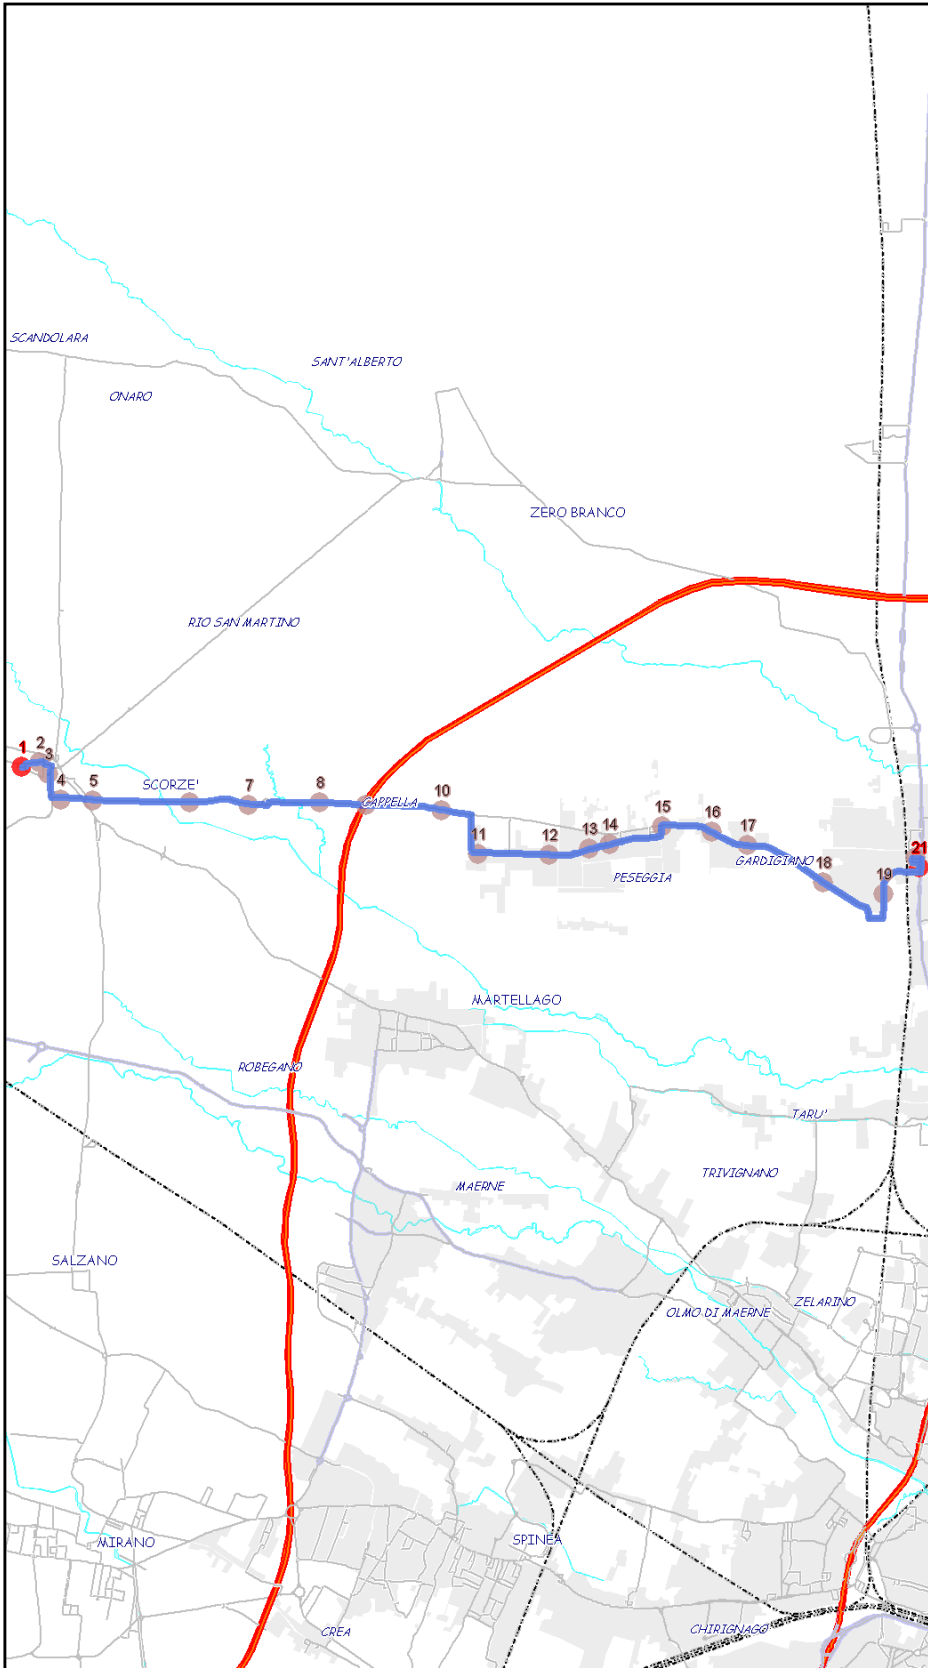

Extraurbano Nord

Percorso: MOGLIANO - Gardigiano - Peseggia - Cappella - Scorzè (municipio) - SCORZÈ

Settore  
Linea

EN  
12E

### Elenco Fermate

- 1 - S (3564) Terraglio - Mogliano Centro
- 2 - (4794) Prà dei Roveri - Meucci
- 3 - (2698) Gottardi - Ghetto
- 4 - (2696) Moglianes - Donato
- 5 - (2694) Moglianes - Mattarella
- 6 - (2688) Moglianes - Gardigiano
- 7 - (2692) Moglianes - Perosi
- 8 - (2690) Moglianes - Vittorio Veneto
- 9 - (2685) Moglianes - Peseggia
- 10 - (2684) Moglianes - Canove
- 11 - (2681) Moglianes - Guizza
- 12 - (3650) Moglianes - Ariosto
- 13 - (2675) Moglianes - Cappella
- 14 - (2678) Moglianes - Boschi
- 15 - (2680) Moglianes - Guido Rossa
- 16 - (2344) Moglianes - Ortigara
- 17 - (3364) Venezia - Padova
- 18 - (2809) Roma - Municipio
- 19 - (2642) Castellana - Fermi
- 20 - D (2639) 4 Novembre - Scorzè

S=Salita, D=Discesa, N=Non ferma

Scala

1:48820

Nota:

Extraurbano Nord

Percorso: SCORZÈ - Scorzè (municipio) - Cappella - Peseggia - Gardigiano - MOGLIANO

Settore  
Linea

EN  
12E

### Elenco Fermate

- 1 - S (2639) 4 Novembre - Scorzè
- 2 - (3623) IV Novembre - Roma
- 3 - (2810) Roma - Municipio
- 4 - (3365) Venezia - Padova
- 5 - (2343) Moglianesè - Ortigara
- 6 - (2679) Moglianesè - Guido Rossa
- 7 - (2677) Moglianesè - Boschi
- 8 - (2676) Moglianesè - Cappella
- 9 - (3651) Moglianesè - Ariosto
- 10 - (2682) Moglianesè - Guizza
- 11 - (2683) Moglianesè - Canove
- 12 - (2686) Moglianesè - Peseggia
- 13 - (2689) Moglianesè - Vittorio Veneto
- 14 - (2691) Moglianesè - Perosi
- 15 - (2687) Moglianesè - Gardigiano
- 16 - (2693) Moglianesè - Mattarella
- 17 - (2695) Moglianesè - Donato
- 18 - (2697) Gottardi - Ghetto
- 19 - (4795) Prà dei Roveri - Meucci
- 20 - (2950) Pia - Terraglio
- 21 - D (3564) Terraglio - Mogliano Centro