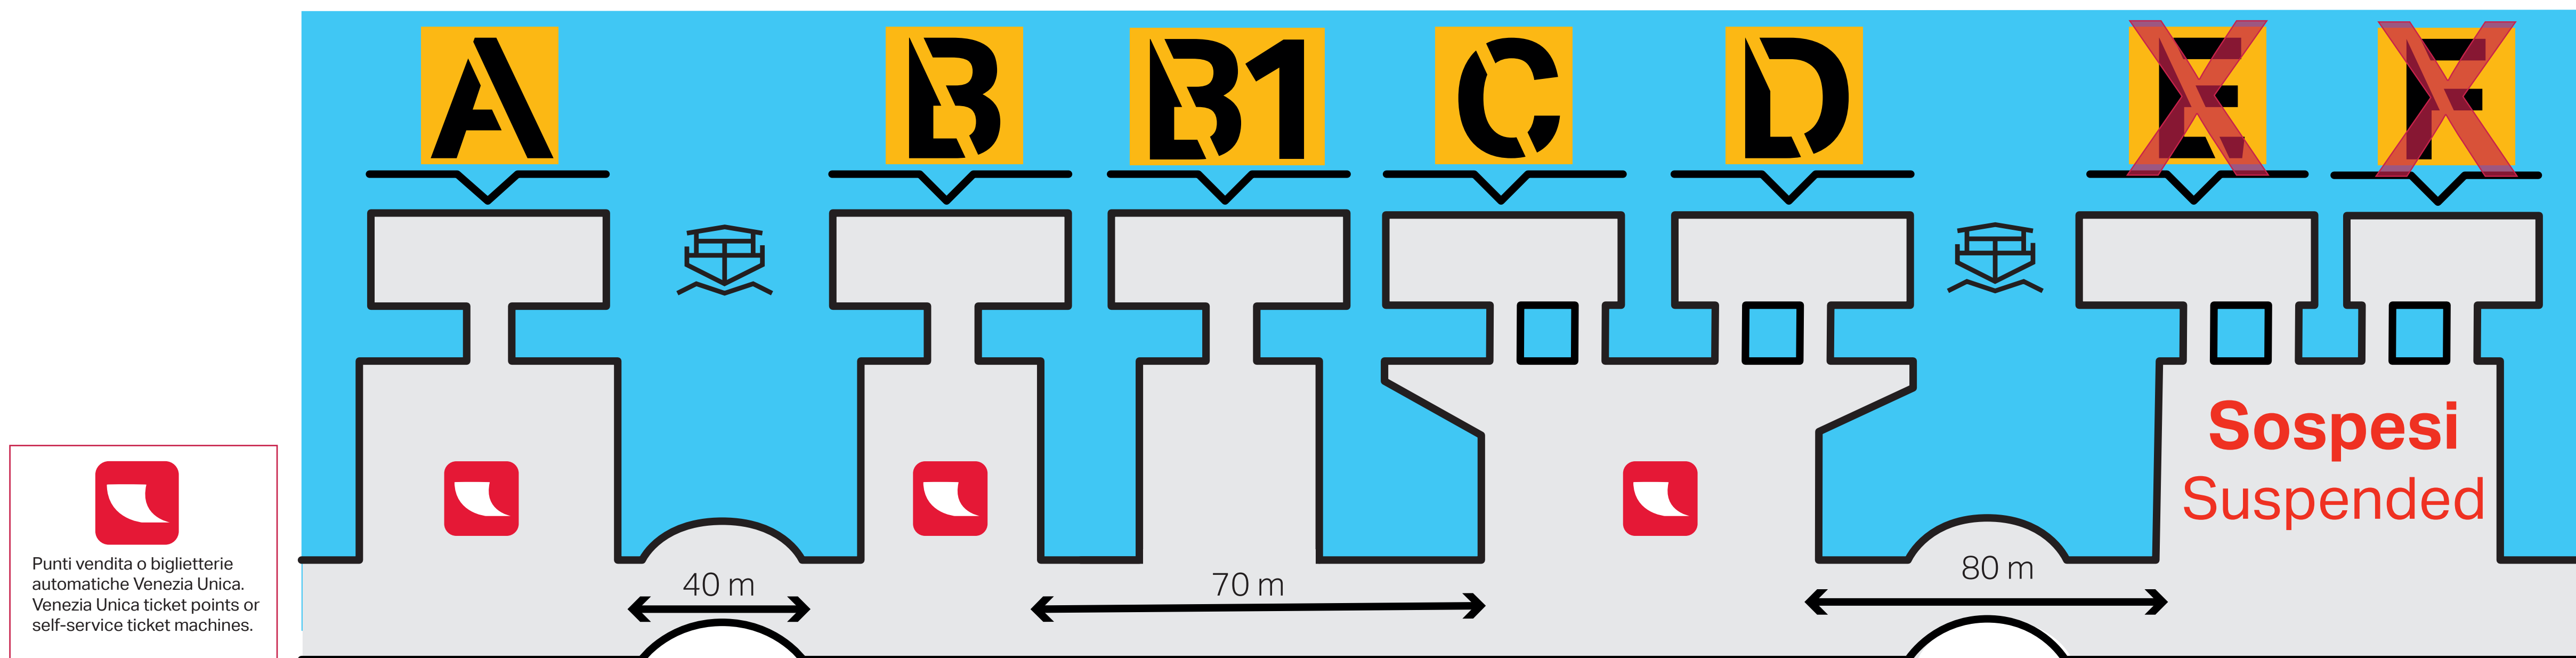

**Dal \ from 15.02.2020**

**NUOVA MAPPA DEGLI APPRODI \ NEW MAP OF WATERBUS STOPS**

**Ricordati di consultare gli orari \ Remember to read the timetables**

## partenze da \ departures from

**A**

Per \To

**14** Lido S.M.E. \Punta Sabbioni (Burano)

**15** Punta Sabbioni

**B**

Per \To

**2** Giudecca \Tronchetto \P.le Roma [Bus stn.]

**4.2** Giudecca \P.le Roma [Bus stn.] \ Ferrovia [Railway stn.]

**20** San Servolo \San Lazzaro (Lido S.M.E.)

**B1**

Per \To

**4.1** Fondamente Nove \Murano

**C** Murano Navagero \ Murano Faro \ Murano Colonna

Validità \ Validity period 15.02.2020>25.02.2020

**CA**

Torre di Porta Nuova (Arsenale \Arsenal)  
Validità \ Validity period 15,21,22,23,24,25.02.2020

**Sospesi \ Suspended**

**C**

Per \To

**1** Rialto \Ferrovia [Railway stn.] \ P.le Roma [Bus stn.]