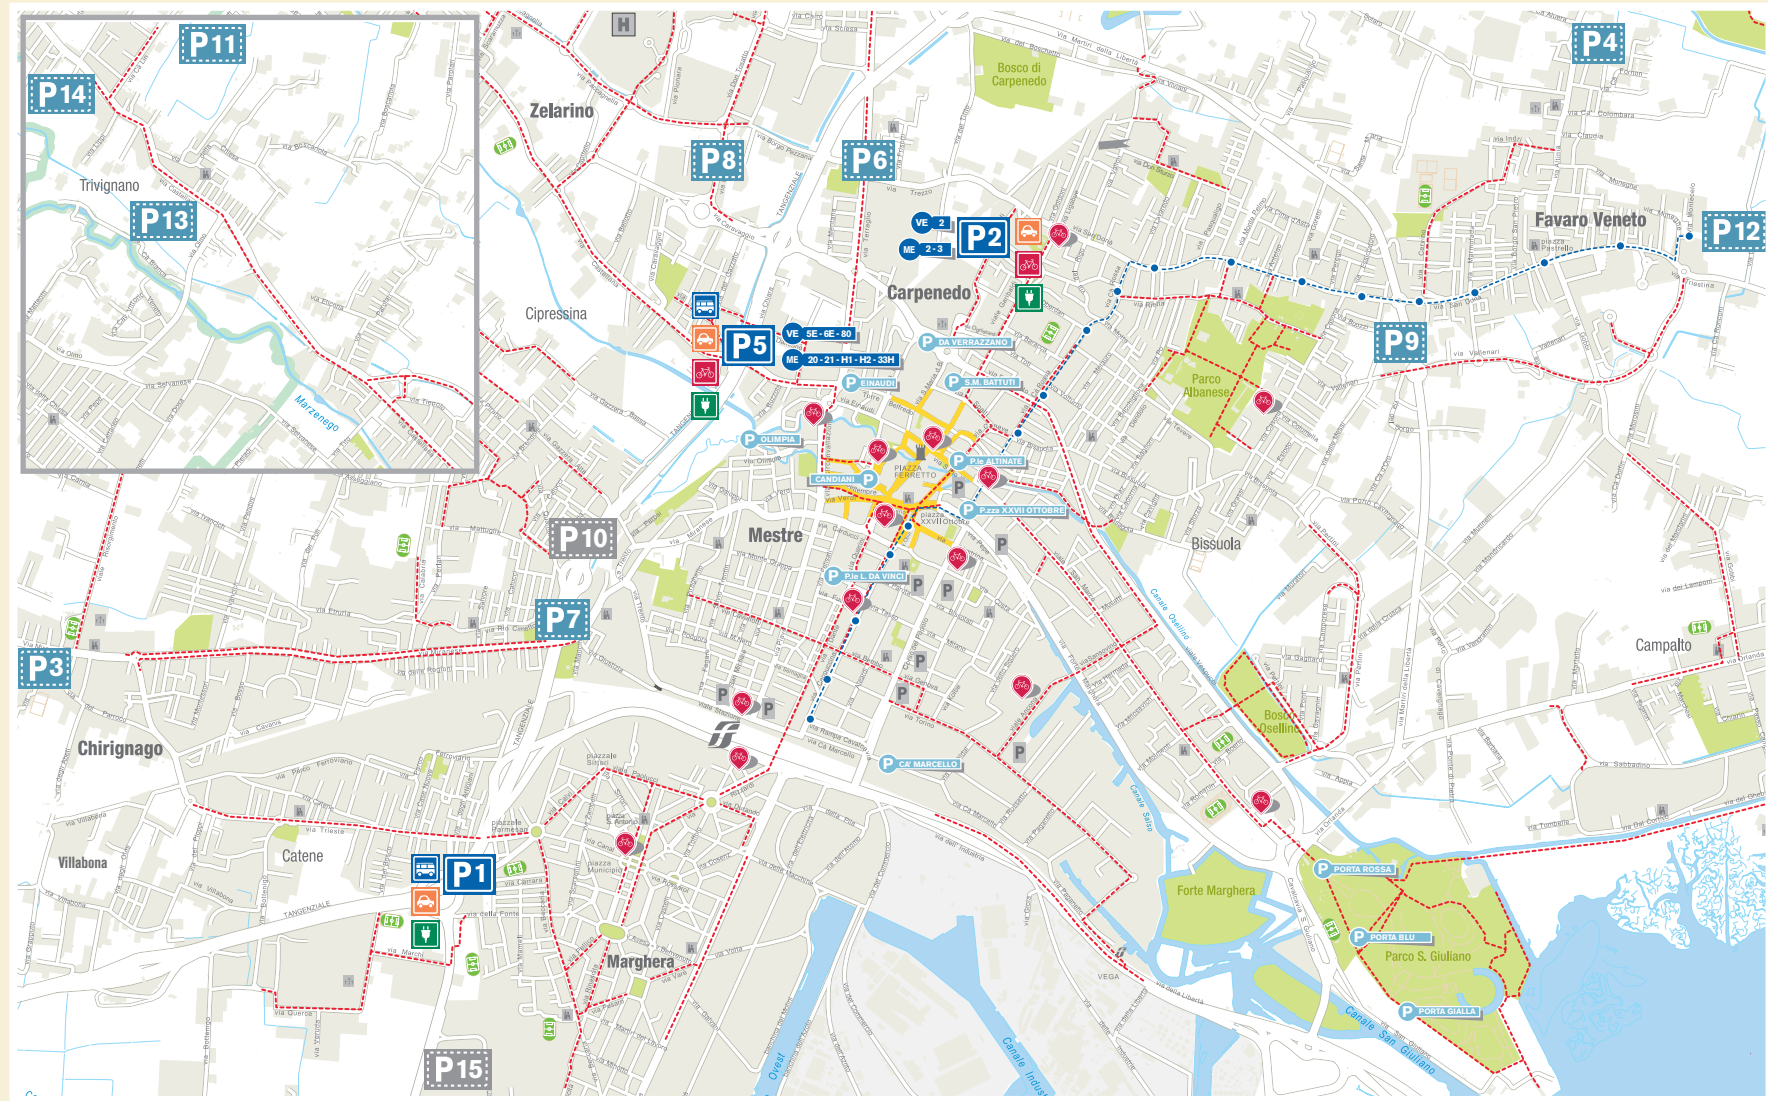

IL TUO PARCHEGGIO A MESTRE PER MUOVERTI IN TUTTA COMODITÀ.

-  **PARCHEGGIAeVAI**
Scambiatore intermodale a pagamento
-  **AUTOBUS**
-  **CAR SHARING**
Autoveicoli elettrici
-  **BIKE SHARING**
Prima ora gratuita
-  **PIAZZOLE RICARICA**
Autoveicoli elettrici privati

-  Linee Tranviarie
-  Fermata Tram
-  Linee Autobus per Venezia
-  Linee Autobus per Mestre
-  Linea Noale - Venezia (FERIALE)
-  Linea Scorzè - Venezia (FERIALE)
-  Linea Ca' Lin - Cipressina - P.zza XXVII Ottobre (SOLO FERIALE)
-  Linea Martellago - Maerne - Zelarino - stazione FS Mestre (SOLO FERIALE)
-  Linea Martellago - Venezia (SOLO FERIALE)
-  Linea Mestre Ospedale - Mestre - stazione FS - Cipressina (SOLO FERIALE)
-  Linea Mestre Ospedale - stazione FS - via Terraglio - Ospedale (SOLO FERIALE)
-  Linea Mestre Ospedale - Cipressina - stazione FS - Porto di Cavergnano (SOLO FESTIVO)
-  Linea Mestre - Venezia
-  Linea Mestre - Marghera - Villabona (SOLO FERIALE)