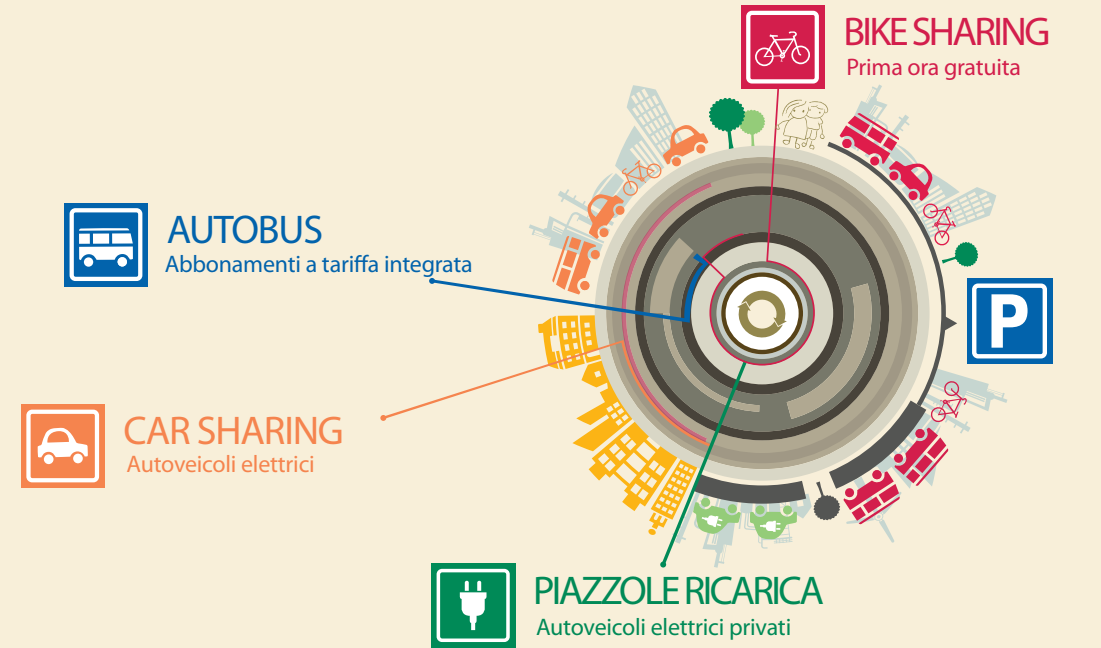

PARCHEGGIAeVAI

VIVI FACILE LA CITTÀ