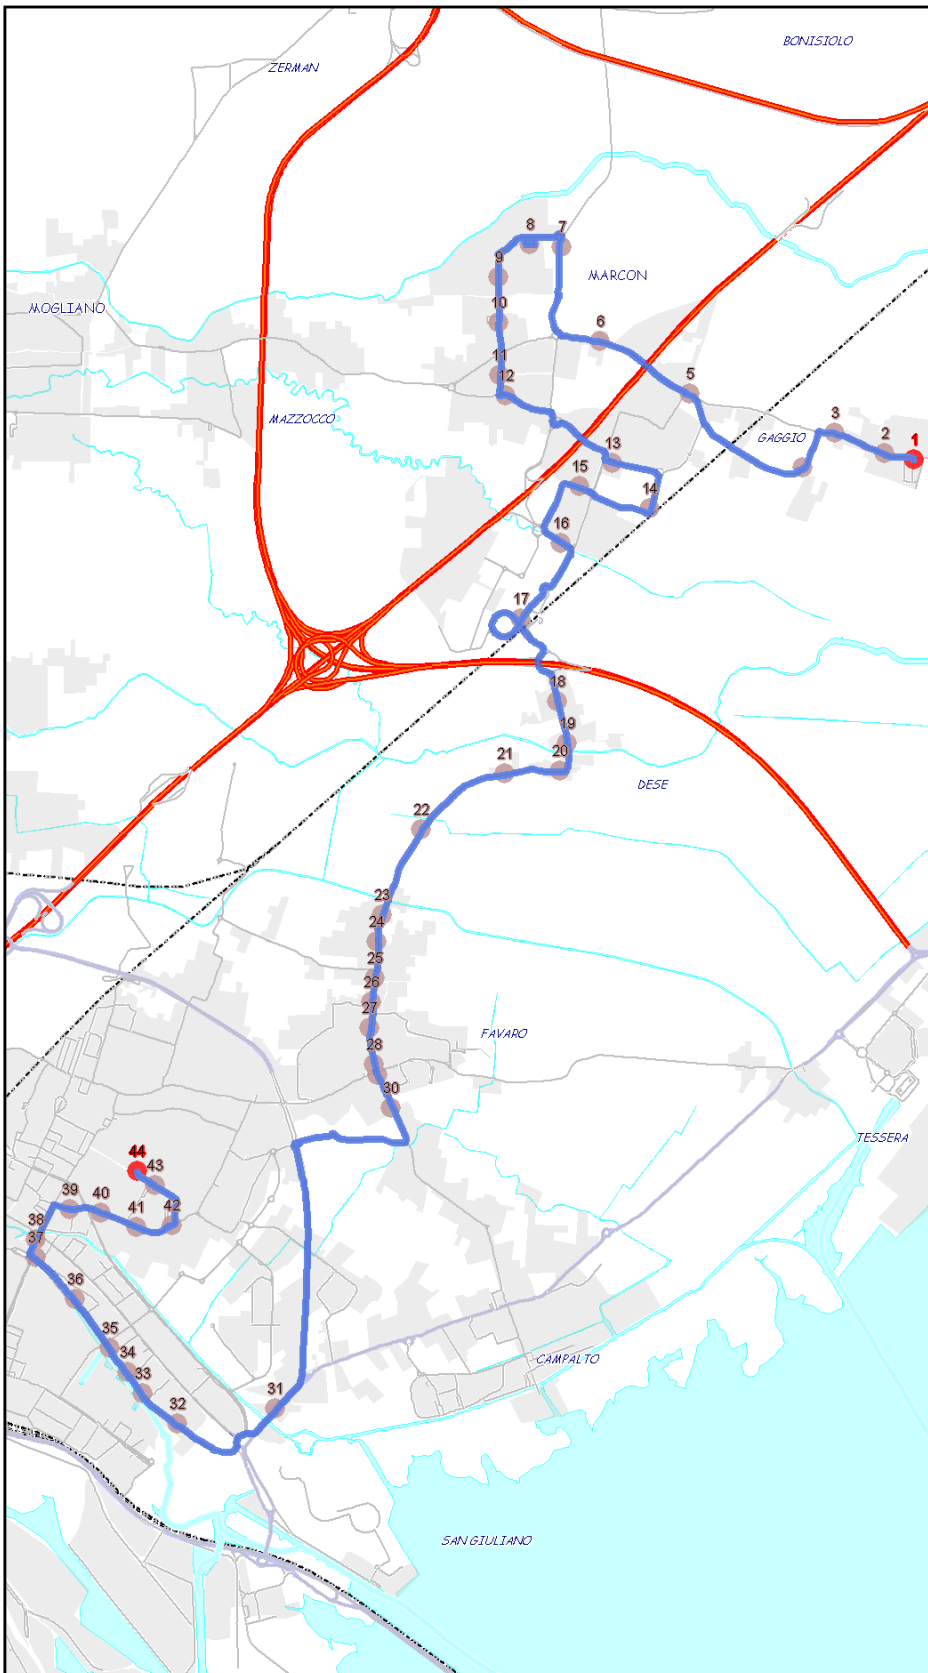

Settore
Linea

UM
9

Elenco Fermate

- 1 - S (135) Dante Alighieri - San Liberale
- 2 - (1112) Sturzo - Nieveo
- 3 - (609) Sturzo - Morante
- 4 - (1448) Praello - Praello
- 5 - (1139) Sturzo - Cimitero
- 6 - (114) Trento e Trieste - Perosi
- 7 - (742) della Vittoria - della Vittoria
- 8 - (129) Villaggio Cooperazione - Villaggio Cooperazione
- 9 - (1130) San Marco - Marmolada
- 10 - (1128) San Marco - Oberdan
- 11 - (1127) San Marco - Cultura
- 12 - (1131) Alta - Municipio
- 13 - (1432) Stazione - Mattei
- 14 - (1430) Stazione - Marcon SFMR
- 15 - (1142) Mattei - Centro Commerciale
- 16 - (1133) Mattei - Altinia
- 17 - (1221) Altinia - Berizzi
- 18 - (1223) Altinia - Cicogne
- 19 - (1224) Altinia - Dese
- 20 - (1225) Altinia - Litomarino
- 21 - (1226) Altinia - Civico 181
- 22 - (1227) Altinia - Forte Cosenz
- 23 - (1228) Altinia - Ca' Badoera
- 24 - (229) Altinia - Ca' Rezzonico
- 25 - (1230) Altinia - Ca' Solaro
- 26 - (1231) Altinia - Indri
- 27 - (1232) Altinia - San Pietro
- 28 - (1233) Altinia - Municipio
- 29 - (369) Gobbi - San Donà
- 30 - (1206) Gobbi - Vallenari
- 31 - (1177) Orlanda - Appia
- 32 - (175) Forte Marghera - Aretusa
- 33 - (174) Forte Marghera - Moretti
- 34 - (173) Forte Marghera - Millosevich
- 35 - (172) Forte Marghera - Hermada
- 36 - (171) Forte Marghera - Gerlin
- 37 - N (167) Forte Marghera - 27 OTTOBRE D4
- 38 - (458) Colombo - MESTRE CENTRO B4
- 39 - (272) Bissuola - Colombo
- 40 - (271) Bissuola - Pisani
- 41 - (270) Bissuola - Cadorna
- 42 - (269) Bissuola - Tevere
- 43 - (1278) Tevere - Parco
- 44 - D (1279) Tevere - Baglioni

S=Salita, D=Discesa, N=Non ferma

Scala

1:34620

Nota: