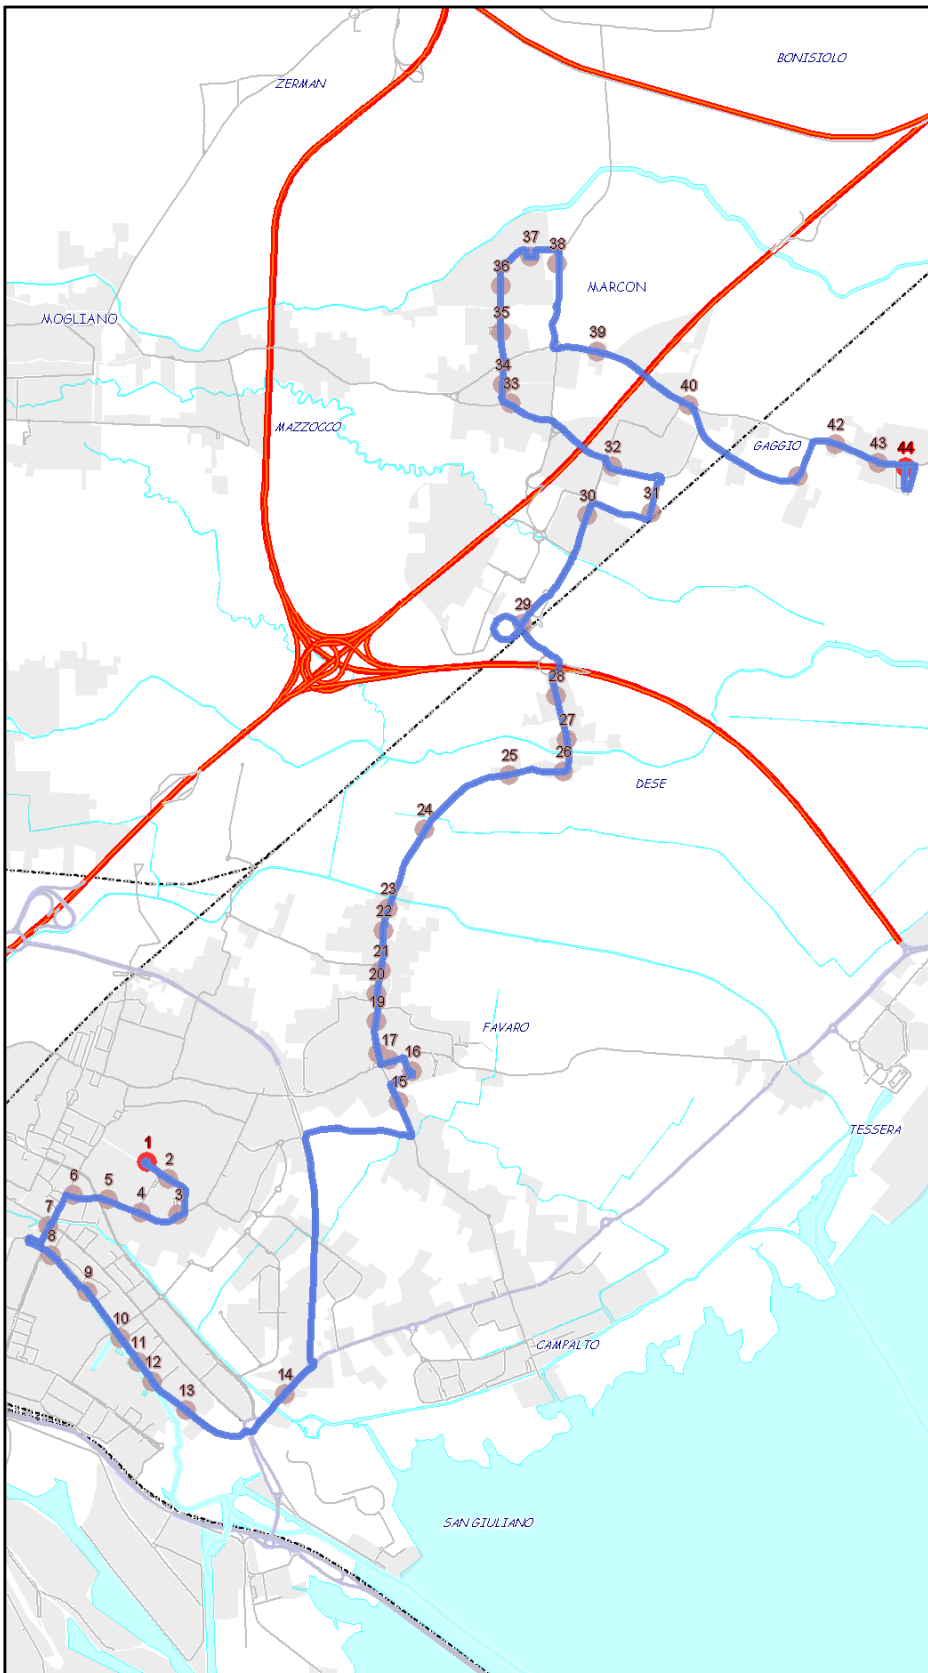

Urbano Mestre

Percorso: TEVERE - Bissuola - MESTRE CENTRO - p.zza 27 Ottobre - Forte Marghera - Orlanda - Martiri- Vallenari- FAVARO DS - Altinia - Dese - Lombardi - SFMR Marcon - Alta - v.le S.Marco - Marcon - SAN LIBERALE

Settore  
Linea

UM  
9

S=Salita, D=Discesa, N=Non ferma

Scala 1:35446

Nota:

Urbano Mestre

Percorso: SAN LIBERALE - Marcon - v.le S. Marco - Alta - SFMR Marcon - Marcon (via Mattei) - Dese - Altinia - Gobbi - Vallenari - Martiri - Forte Marghera - p.zza 27 Ottobre - MESTRE CENTRO - Bissuola - TEVERE