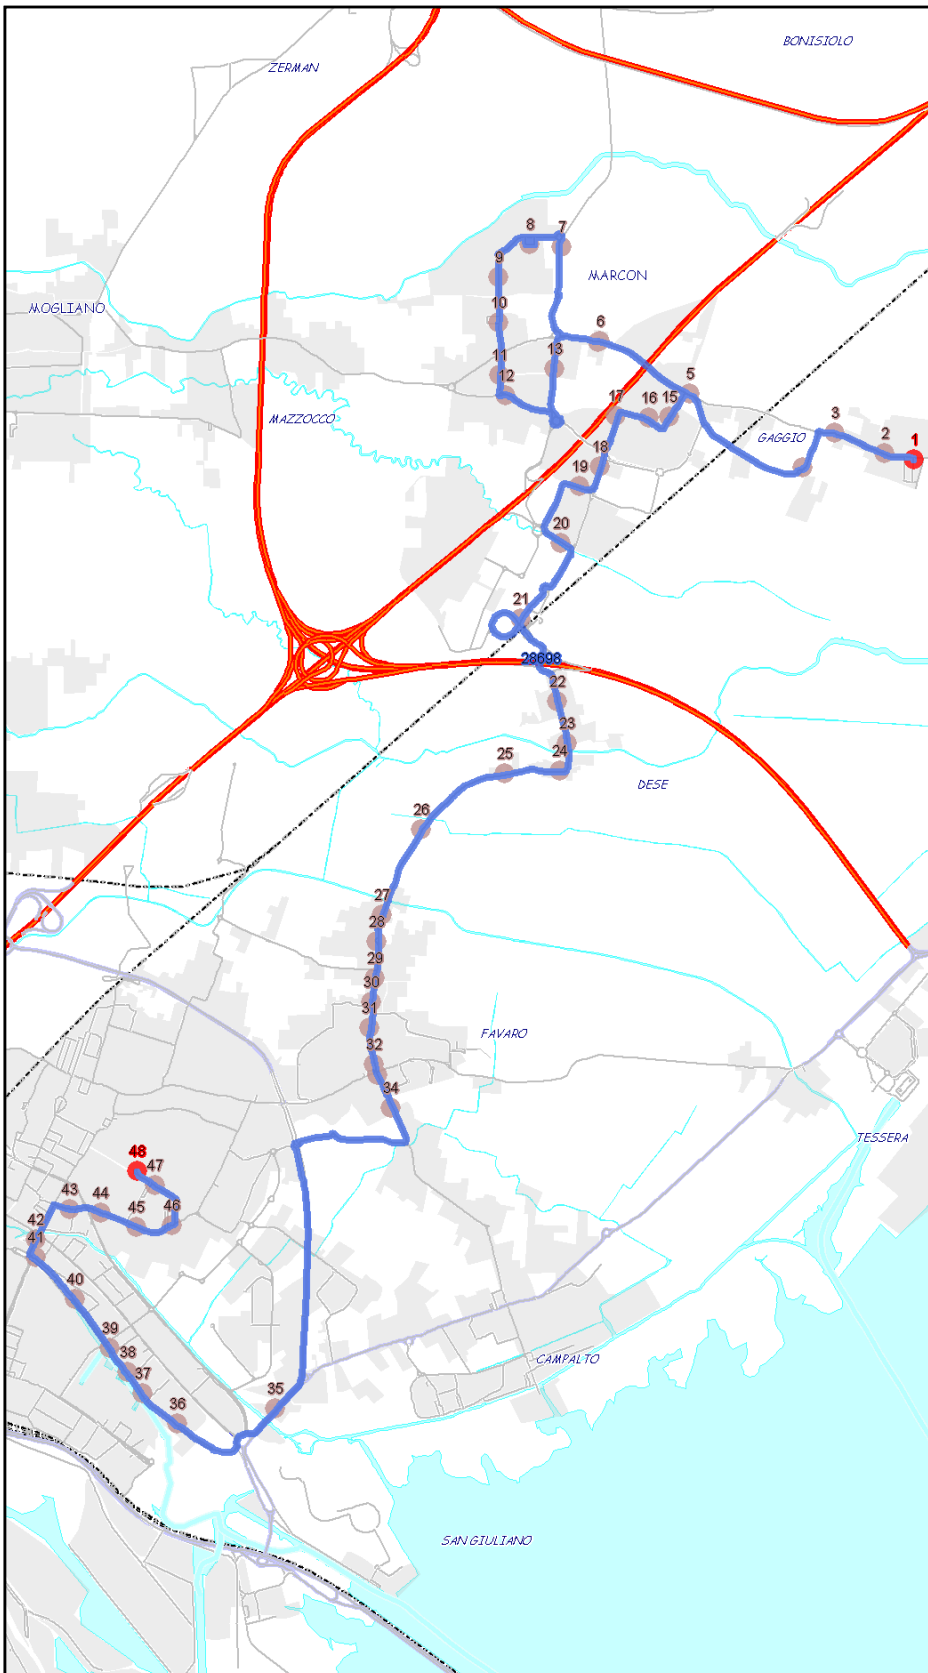

- 1 - S (135) Dante Alighieri - San Liberale
- 2 - (1112) Sturzo - Nieve
- 3 - (609) Sturzo - Morante
- 4 - (1448) Praello - Praello
- 5 - (1139) Sturzo - Cimitero
- 6 - (114) Trento e Trieste - Perosi
- 7 - (742) della Vittoria - della Vittoria
- 8 - (129) Villaggio Cooperazione - Villaggio Cooperazione
- 9 - (1130) San Marco - Marmolada
- 10 - (1128) San Marco - Oberdan
- 11 - (1127) San Marco - Cultura
- 12 - (1131) Alta - Municipio
- 13 - (1113) Sport - Stadio
- 14 - (1114) Trento e Trieste - Perosi
- 15 - (1140) Mattei - Gaggio
- 16 - (1141) Mattei - Fermi
- 17 - (1110) Mattei - Vivaldi
- 18 - (1143) Mattei - della Stazione
- 19 - (1142) Mattei - Centro Commerciale
- 20 - (1133) Mattei - Altinia
- 21 - (1221) Altinia - Berizzi
- 22 - (1223) Altinia - Cicogne
- 23 - (1224) Altinia - Dese
- 24 - (1225) Altinia - Litomarinò
- 25 - (1226) Altinia - Civico 181
- 26 - (1227) Altinia - Forte Cosenz
- 27 - (1228) Altinia - Ca' Badoera
- 28 - (229) Altinia - Ca' Rezzonico
- 29 - (1230) Altinia - Ca' Solaro
- 30 - (1231) Altinia - Indri
- 31 - (1232) Altinia - San Pietro
- 32 - (1233) Altinia - Municipio
- 33 - (369) Gobbi - San Donà
- 34 - (1206) Gobbi - Vallenari
- 35 - (1177) Orlanda - Appia
- 36 - (175) Forte Marghera - Aretusa
- 37 - (174) Forte Marghera - Moretti
- 38 - (173) Forte Marghera - Millosevich
- 39 - (172) Forte Marghera - Hermada
- 40 - (171) Forte Marghera - Gerlin
- 41 - N (167) Forte Marghera - 27 OTTOBRE D4
- 42 - (458) Colombo - MESTRE CENTRO B4
- 43 - (272) Bissuola - Colombo
- 44 - (271) Bissuola - Pisani
- 45 - (270) Bissuola - Cadorna
- 46 - (269) Bissuola - Tevere
- 47 - (1278) Tevere - Parco
- 48 - D (1279) Tevere - Baglioni

S=Salita, D=Discesa, N=Non ferma

Scala

1:34620

Nota: