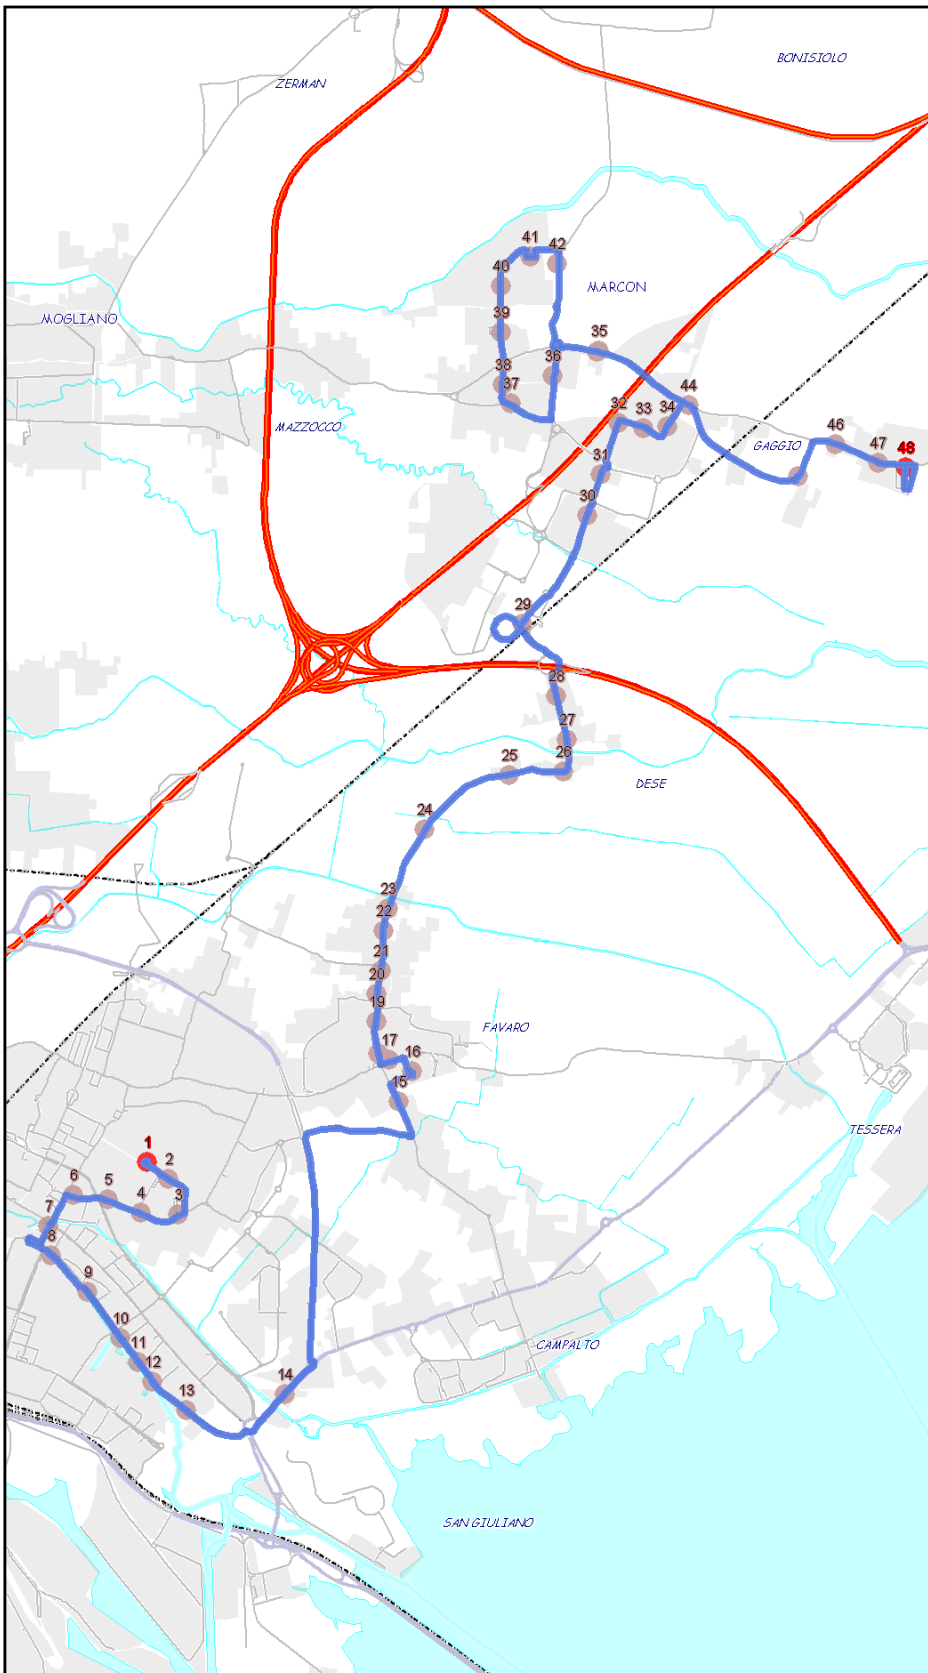

1. 1 - S (1279) Tevere - Baglioni
2. 2 - (1280) Tevere - Parco
3. 3 - (1269) Bissuola - Tevere
4. 4 - (1270) Bissuola - Cadorna
5. 5 - (1271) Bissuola - Pisani
6. 6 - (1272) Bissuola - Colombo
7. 7 - (646) Colombo - MESTRE CENTRO B7
8. 8 - (614) 27 Ottobre - 27 OTTOBRE D6
9. 9 - (1171) Forte Marghera - Gerlin
10. 10 - (1172) Forte Marghera - Hermada
11. 11 - (1173) Forte Marghera - Millosevich
12. 12 - (1174) Forte Marghera - Moretti
13. 13 - (1175) Forte Marghera - Aretusa
14. 14 - (177) Orlanda - Appia
15. 15 - (206) Gobbi - Vallenari
16. 16 - (3404) Triestina - Distretto Sanitario
17. 17 - (1205) Triestina - Altinia
18. 18 - (233) Altinia - Favaro Municipio
19. 19 - (232) Altinia - San Pietro
20. 20 - (231) Altinia - Indri
21. 21 - (230) Altinia - Ca' Solaro
22. 22 - (485) Altinia - Ca' Rezzonico
23. 23 - (228) Altinia - Ca' Badoera
24. 24 - (227) Altinia - Forte Cosenz
25. 25 - (226) Altinia - Civico 181
26. 26 - (225) Altinia - Litomarino
27. 27 - (224) Altinia - Dese
28. 28 - (223) Altinia - Cicogne
29. 29 - (221) Altinia - Berizzi
30. 30 - (133) Mattei - Lombardi
31. 31 - (143) Mattei - della Stazione
32. 32 - (110) Mattei - Vivaldi
33. 33 - (141) Mattei - Fermi
34. 34 - (140) Mattei - Gaggio
35. 35 - (114) Trento e Trieste - Perosi
36. 36 - (113) Sport - Stadio
37. 37 - (131) Alta - Municipio
38. 38 - (127) San Marco - Cultura
39. 39 - (128) San Marco - Oberdan
40. 40 - (130) San Marco - Marmolada
41. 41 - (129) Villaggio Cooperazione - Villaggio Cooperazione
42. 42 - (741) della Vittoria - della Vittoria
43. 43 - (1114) Trento e Trieste - Perosi
44. 44 - (139) Sturzo - Cimitero
45. 45 - (1433) Praello - Praello
46. 46 - (608) Sturzo - Morante
47. 47 - (112) Sturzo - Nievo
48. 48 - D (135) Dante Alighieri - San Liberale

S=Salita, D=Discesa, N=Non ferma

Scala

1:35446

Nota: