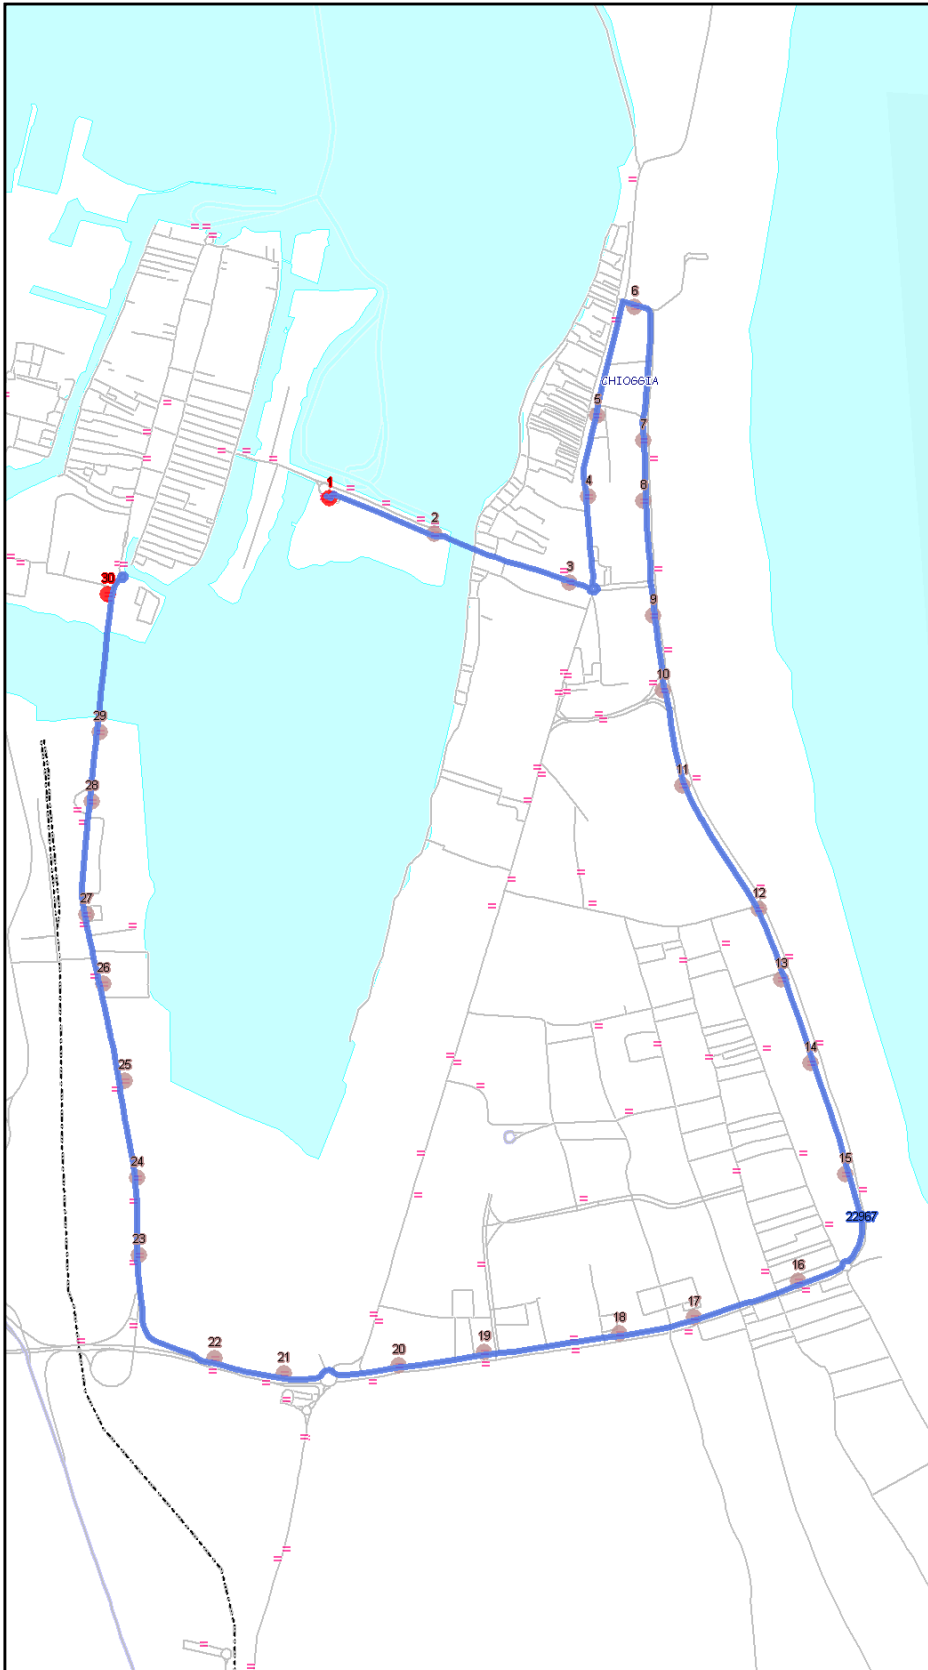

Urbano Chioggia

Percorso: ISOLA DELL'UNIONE - v.le Veneto - v.le Venezia - Momolo - Lung. Adriatico - v.le Mediterraneo - Granatieri di Sardegna - CAMPO MARCONI

Settore
Linea

UC
6

Elenco Fermate

- 1 - S (3274) Isola Unione - UNIONE E
- 2 - (3272) Isola Unione - Parcheggio
- 3 - (3492) Veneto - Milano
- 4 - (3280) Venezia - Piemonte
- 5 - (3381) S. Marco - Isonzo
- 6 - (1486) Lungomare - Adriatico
- 7 - (3293) Lungomare - Isonzo
- 8 - (3294) Lungomare - Piemonte
- 9 - (3295) Lungomare - Veneto
- 10 - (595) Lungomare - Umbria
- 11 - (3306) Lungomare - Boschetto
- 12 - (3307) Lungomare - Tirreno
- 13 - (3308) Lungomare - Ionio
- 14 - (3309) Lungomare - Pisani
- 15 - (3310) Lungomare - Pegaso
- 16 - (3311) Mediterraneo - Vespucci
- 17 - (3313) Mediterraneo - Da Verrazzano
- 18 - (3314) Mediterraneo - Zeno
- 19 - (3315) Mediterraneo - Schiavo
- 20 - (3316) Mediterraneo - Celsi
- 21 - (2937) Mediterraneo - Venturini
- 22 - (3327) Mediterraneo - Fossetta
- 23 - (3329) Granatieri di Sardegna - De Gasperi
- 24 - (3330) Granatieri di Sardegna - Nenni
- 25 - (3331) Granatieri di Sardegna - De Nicola
- 26 - (3332) Granatieri di Sardegna - Berlinguer
- 27 - (3145) Granatieri di Sardegna - Borgo San Giovanni
- 28 - (3333) Stazione - Chioggia FS
- 29 - (3334) Granatieri di Sardegna - Stadio
- 30 - D (3511) Granatieri Sardegna - Campo Marconi

S=Salita, D=Discesa, N=Non ferma

Scala

1:8723

Nota:

Urbano Chioggia

Percorso: ISOLA DELL'UNIONE - v.le Veneto - v.le Venezia - Momolo - v.le Padova - Del Boschetto - v.le Vespucci - v.le Pigafetta - via Schiavo - v.le Mediterraneo - Granatieri di Sardegna - CAMPO MARCONI

S=Salita, D=Discesa, N=Non ferma

Scala

1:7613

Nota: