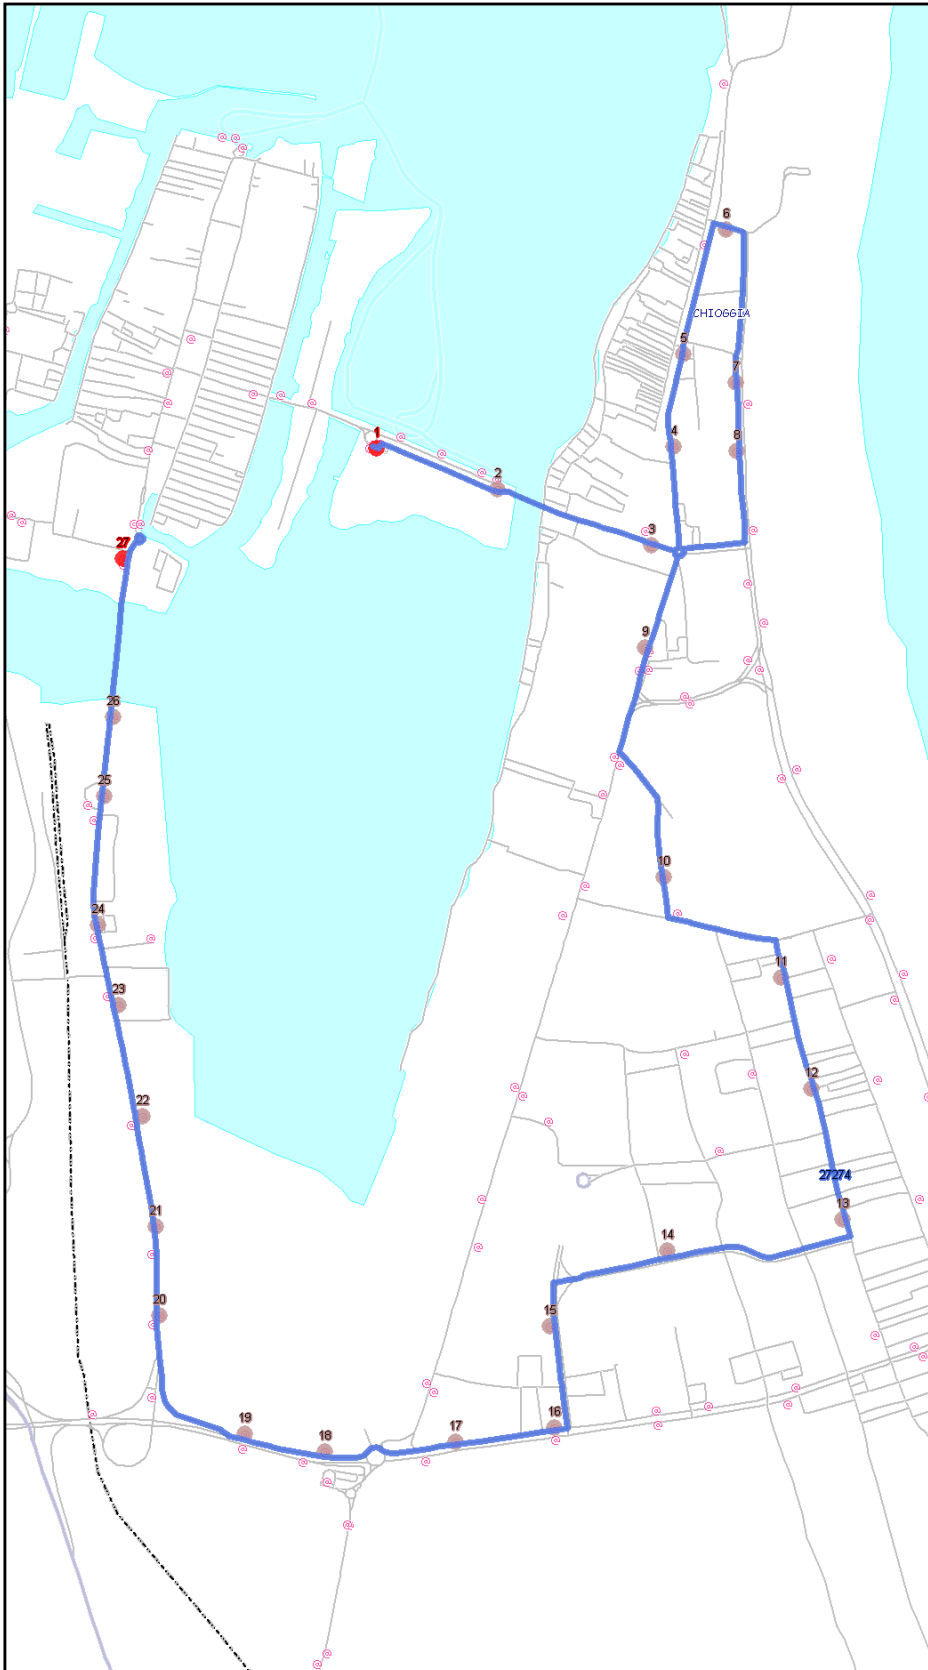

Urbano Chioggia

Percorso: ISOLA DELL'UNIONE - v.le Veneto - v.le Venezia - Momolo - Lung. Adriatico - v.le Mediterraneo - Granatieri di Sardegna - CAMPO MARCONI

Settore
Linea

UC
6

Elenco Fermate

- 1 - S (3274) Isola Unione - UNIONE E
- 2 - (3272) Isola Unione - Parcheggio
- 3 - (3492) Veneto - Milano
- 4 - (3280) Venezia - Piemonte
- 5 - (3381) S. Marco - Isonzo
- 6 - (1486) Lungomare - Adriatico
- 7 - (3293) Lungomare - Isonzo
- 8 - (3294) Lungomare - Piemonte
- 9 - (3295) Lungomare - Veneto
- 10 - (595) Lungomare - Umbria
- 11 - (3306) Lungomare - Boschetto
- 12 - (3307) Lungomare - Tirreno
- 13 - (3308) Lungomare - Ionio
- 14 - (3309) Lungomare - Pisani
- 15 - (3310) Lungomare - Pegaso
- 16 - (3311) Mediterraneo - Vespucci
- 17 - (3313) Mediterraneo - Da Verrazzano
- 18 - (3314) Mediterraneo - Zeno
- 19 - (3315) Mediterraneo - Schiavo
- 20 - (3316) Mediterraneo - Celsi
- 21 - (2937) Mediterraneo - Venturini
- 22 - (3327) Mediterraneo - Fossetta
- 23 - (3329) Granatieri di Sardegna - De Gasperi
- 24 - (3330) Granatieri di Sardegna - Nenni
- 25 - (3331) Granatieri di Sardegna - De Nicola
- 26 - (3332) Granatieri di Sardegna - Berlinguer
- 27 - (3145) Granatieri di Sardegna - Borgo San Giovanni
- 28 - (3333) Stazione - Chioggia FS
- 29 - (3334) Granatieri di Sardegna - Stadio
- 30 - D (3511) Granatieri Sardegna - Campo Marconi

S=Salita, D=Discesa, N=Non ferma

Scala

1:8723

Nota:

Urbano Chioggia

Percorso: ISOLA DELL'UNIONE - v.le Veneto - v.le Venezia - Momolo - v.le Padova - Del Boschetto - v.le Vespucci - v.le Pigafetta - via Schiavo - v.le Mediterraneo - Granatieri di Sardegna - CAMPO MARCONI

S=Salita, D=Discesa, N=Non ferma

Scala

1:7613

Nota: