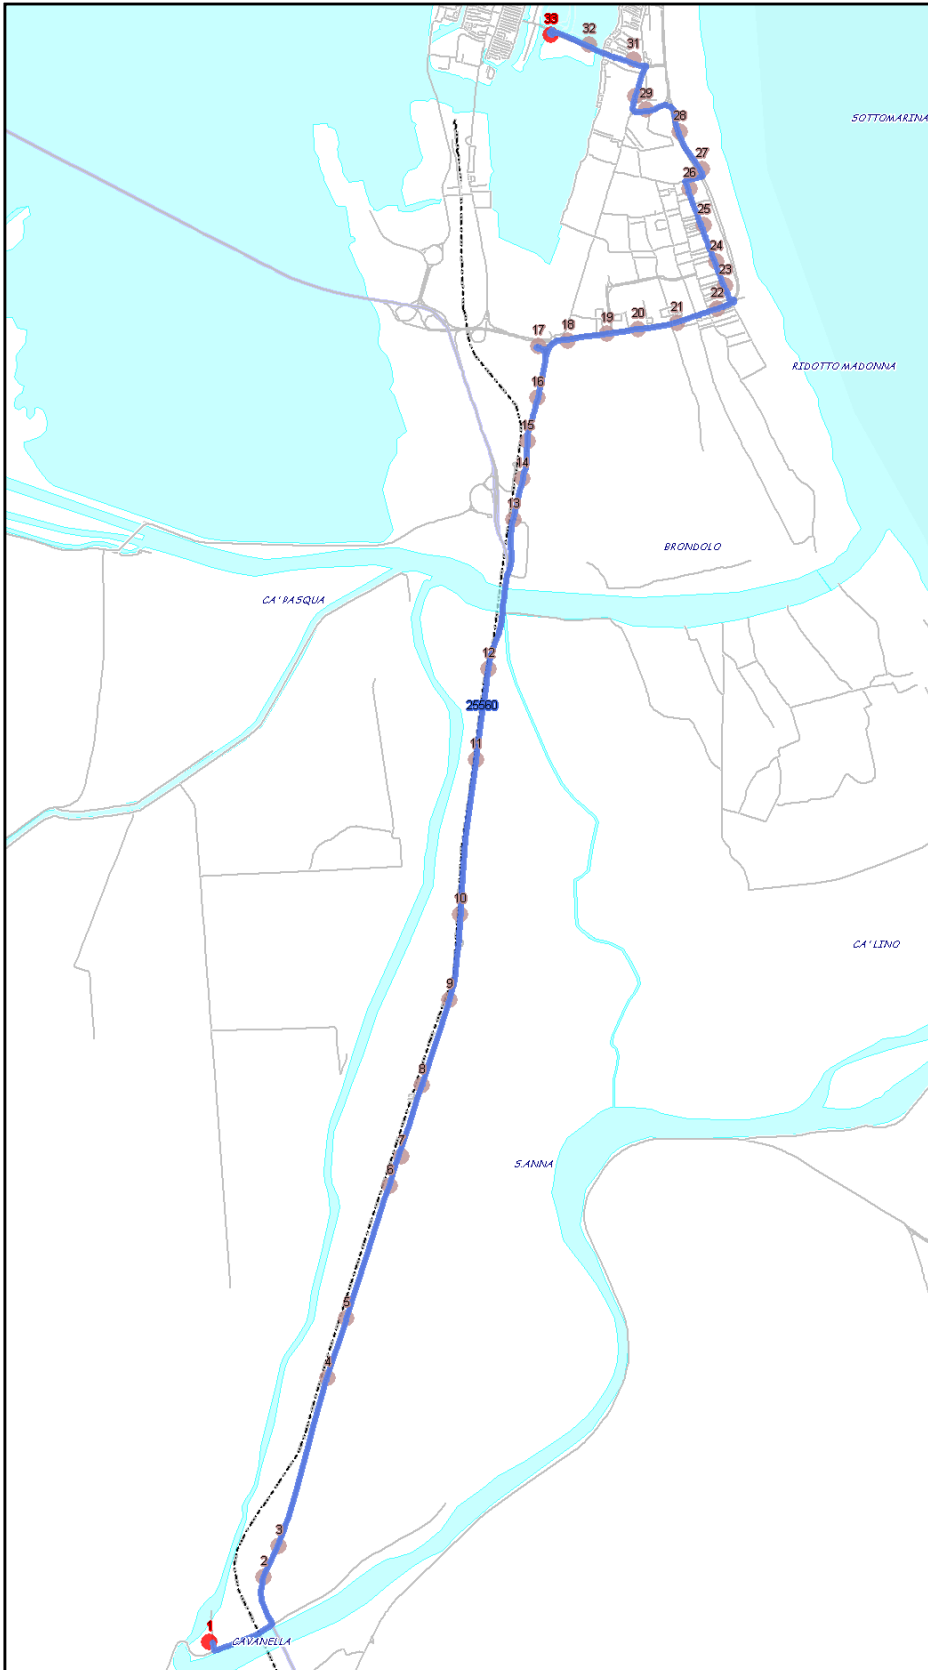

Urbano Chioggia

Percorso: CAVANELLA - S.Anna - Brondolo - Venturini - v.le Mediterraneo - v.le Colombo - Lung. Adriatico - v.le Umbria - v.le Padova - v.le Veneto - ISOLA DELL'UNIONE

Settore
Linea

UC
4

Elenco Fermate

S=Salita, D=Discesa, N=Non ferma

Scala

1:25257

Nota:

Urbano Chioggia

Percorso: ISOLA DELL'UNIONE - v.le Veneto - v.le Padova - v.le Umbria - Lung. Adriatico - v.le Vespucci - v.le Mediterraneo - Ridotto Madonna - Venturini - Brondolo - S.Anna - CAVANELLA

Settore
Linea

UC
4

Elenco Fermate

- 1 - S (3273) Isola Unione - UNIONE D
- 2 - (3272) Isola Unione - Parcheggio
- 3 - (3492) Veneto - Milano
- 4 - (3283) Padova - Brerscia
- 5 - (3287) Umbria - Bergamo
- 6 - (3306) Lungomare - Boschetto
- 7 - (3297) Vespucci - Altair
- 8 - (3298) Vespucci - Pisani
- 9 - (3299) Vespucci - Pigafetta
- 10 - (3300) Vespucci - Vega
- 11 - (3313) Mediterraneo - Da Verrazzano
- 12 - (3314) Mediterraneo - Zeno
- 13 - (3315) Mediterraneo - Schiavo
- 14 - (3316) Mediterraneo - Celsi
- 15 - (2857) Venturini - Ridotto Madonna
- 16 - (3348) Venturini - Civico 180
- 17 - (3349) Venturini - Dandolo
- 18 - (3350) Venturini - Dolfin
- 19 - (3351) Venturini - Brondolo
- 20 - (3086) Romea - Vecchia Romea
- 21 - (3084) Romea - Civico 456
- 22 - (3082) Romea - Ca' Lino
- 23 - (3080) Romea - Fisola
- 24 - (3078) Romea - Sant' Anna
- 25 - (3076) Romea - Primavera
- 26 - (3074) Romea - Marinetta
- 27 - (3072) Romea - Canal di Valle
- 28 - (3070) Romea - Pegorina
- 29 - (3068) Romea - Cimitero
- 30 - (3066) Romea - del Bosco
- 31 - D (3444) Baldin - Cavanelle