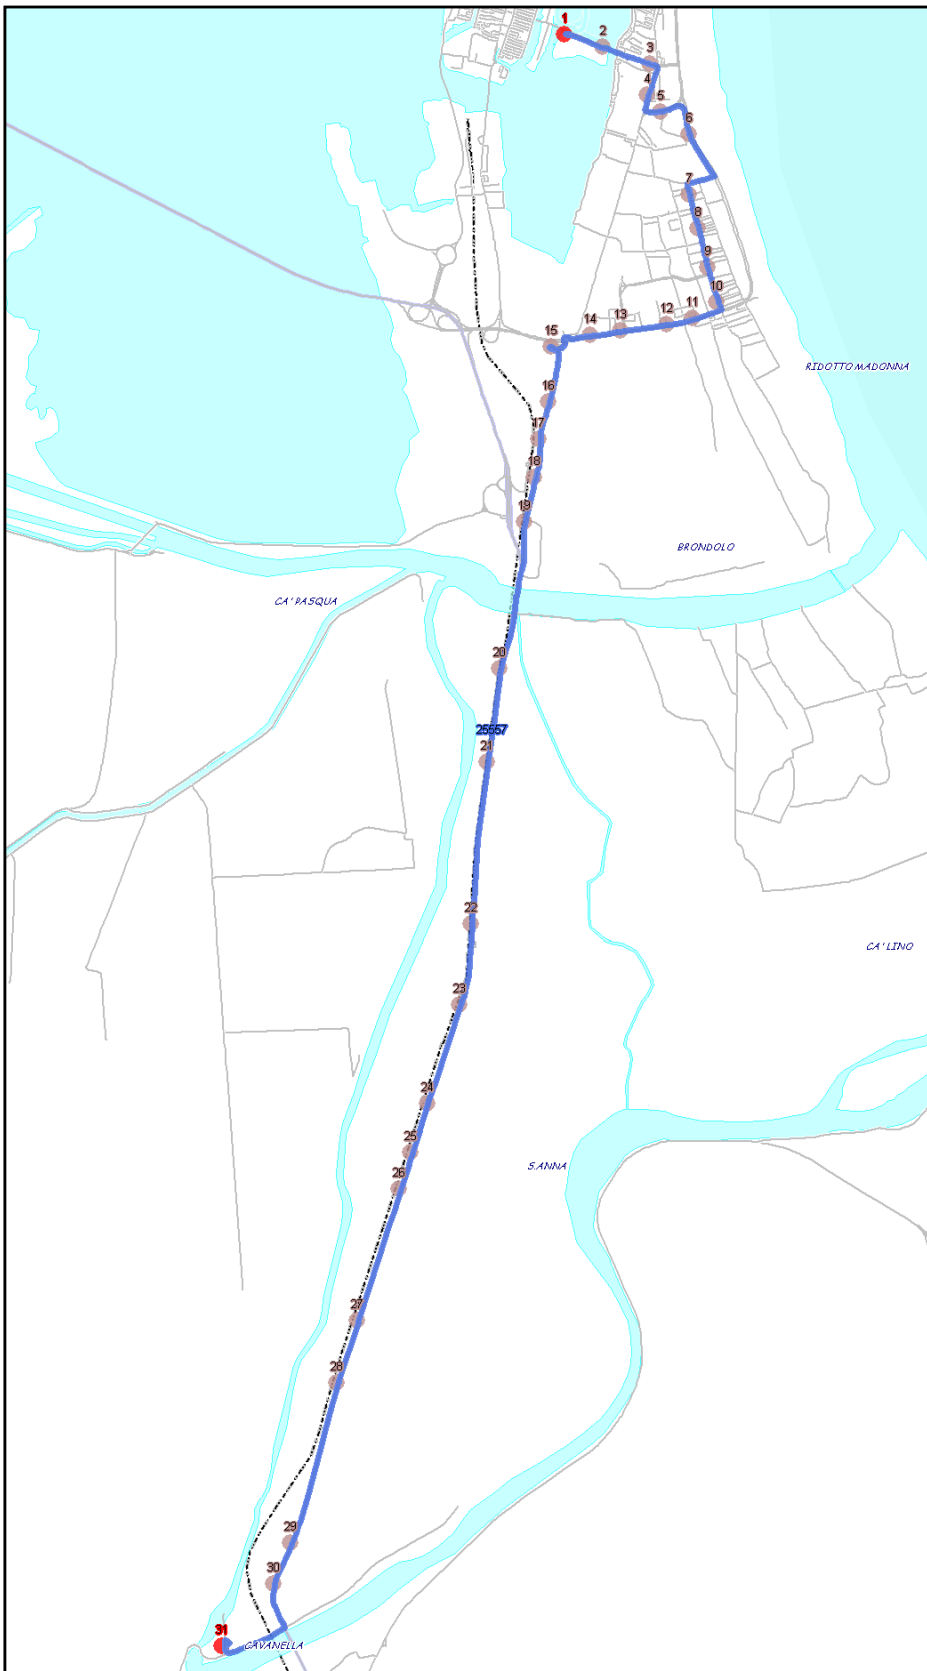

Urbano Chioggia

Percorso: CAVANELLA - S.Anna - Brondolo - Venturini - v.le Mediterraneo - v.le Colombo - Lung. Adriatico - v.le Umbria - v.le Padova - v.le Veneto - ISOLA DELL'UNIONE

Settore
Linea

UC
4

Elenco Fermate

S=Salita, D=Discesa, N=Non ferma

Scala

1:25257

Nota:

Urbano Chioggia

Percorso: ISOLA DELL'UNIONE - v.le Veneto - v.le Padova - v.le Umbria - Lung. Adriatico - v.le Vespucci - v.le Mediterraneo - Ridotto Madonna - Venturini - Brondolo - S.Anna - CAVANELLA

Settore
Linea

UC
4

Elenco Fermate

- 1 - S (3273) Isola Unione - UNIONE D
- 2 - (3272) Isola Unione - Parcheggio
- 3 - (3492) Veneto - Milano
- 4 - (3283) Padova - Brerscia
- 5 - (3287) Umbria - Bergamo
- 6 - (3306) Lungomare - Boschetto
- 7 - (3297) Vespucci - Altair
- 8 - (3298) Vespucci - Pisani
- 9 - (3299) Vespucci - Pigafetta
- 10 - (3300) Vespucci - Vega
- 11 - (3313) Mediterraneo - Da Verrazzano
- 12 - (3314) Mediterraneo - Zeno
- 13 - (3315) Mediterraneo - Schiavo
- 14 - (3316) Mediterraneo - Celsi
- 15 - (2857) Venturini - Ridotto Madonna
- 16 - (3348) Venturini - Civico 180
- 17 - (3349) Venturini - Dandolo
- 18 - (3350) Venturini - Dolfin
- 19 - (3351) Venturini - Brondolo
- 20 - (3086) Romea - Vecchia Romea
- 21 - (3084) Romea - Civico 456
- 22 - (3082) Romea - Ca' Lino
- 23 - (3080) Romea - Fisola
- 24 - (3078) Romea - Sant' Anna
- 25 - (3076) Romea - Primavera
- 26 - (3074) Romea - Marinetta
- 27 - (3072) Romea - Canal di Valle
- 28 - (3070) Romea - Pegorina
- 29 - (3068) Romea - Cimitero
- 30 - (3066) Romea - del Bosco
- 31 - D (3444) Baldin - Cavanelle