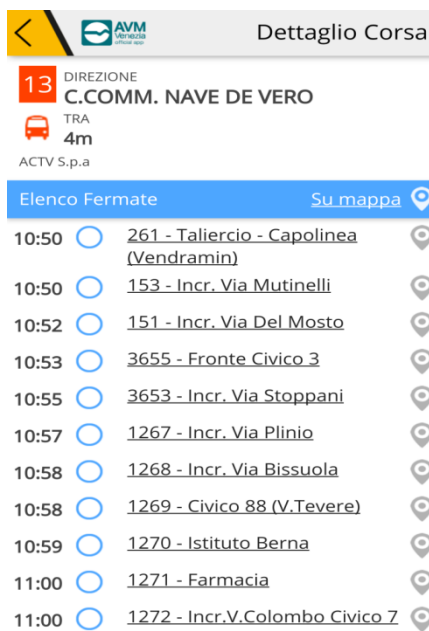

Localizzazione MANUALE

Cliccare sul tasto
«Cerca Fermate»

Digitare il Comune nel quale si desidera effettuare la ricerca

Digitare il luogo da dove si desidera partire, oppure indicare il codice o il nominativo della fermata riportato sugli orari ufficiali

Compare la lista delle fermate (una per senso di marcia) delle linee in transito in ordine di arrivo/partenza

Cliccando sulla fermata verrà visualizzato il dettaglio dei passaggi e relativi orari

AVM Venezia Official APP

Il dettaglio dei passaggi mostrerà i mezzi in transito alla fermata nel loro ordine di arrivo

Cliccare sulla corsa interessata per visualizzare il percorso completo

AVM Venezia Official APP

Ecco come
apparirà su
mappa il
percorso della
linea selezionata