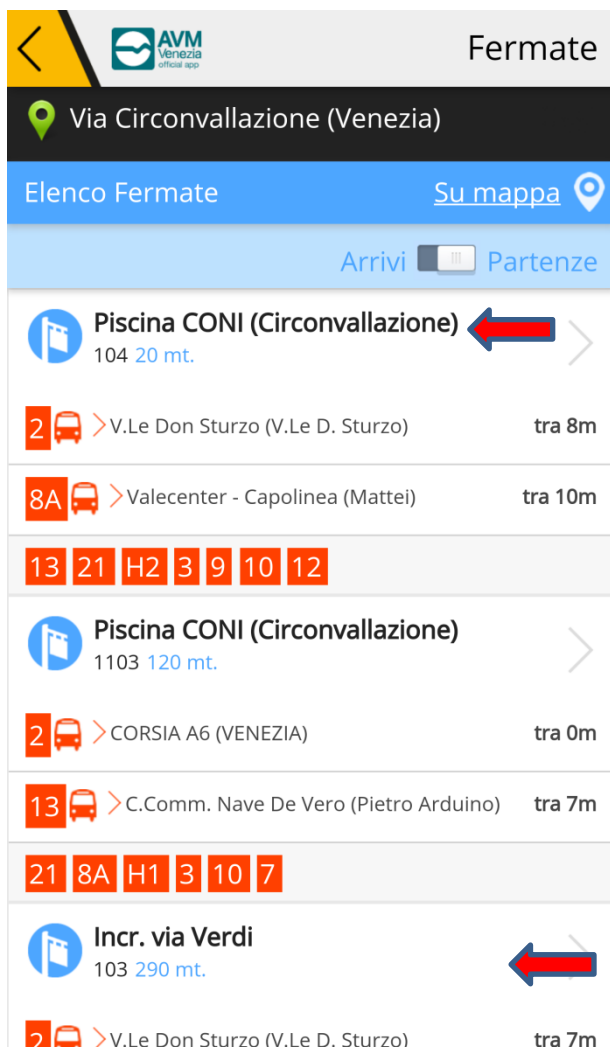

AVM Venezia Official APP

«Cerca Fermate»

Gentile cliente, in questo tutorial la guideremo passo per passo all'uso della funzione «Cerca Fermate» di AVM Venezia Official APP, che le permetterà di trovare la fermata più vicina a lei e gli orari e le linee in transito. La ricerca delle fermate è possibile sia in terraferma che in laguna con le stesse modalità

Localizzazione MANUALE

Cliccare sul tasto
«Cerca Fermate»

Digitare il Comune nel quale si desidera effettuare la ricerca

Digitare il luogo da dove si desidera partire, oppure indicare il codice o il nominativo della fermata riportato sugli orari ufficiali

Compare la lista delle fermate (una per senso di marcia) delle linee in transito in ordine di arrivo/partenza

Cliccando sulla fermata verrà visualizzato il dettaglio dei passaggi e relativi orari

AVM Venezia Official APP

Il dettaglio dei passaggi mostrerà i mezzi in transito alla fermata nel loro ordine di arrivo

Cliccare sulla corsa interessata per visualizzare il percorso completo

AVM Venezia Official APP

Ecco come
apparirà su
mappa il
percorso della
linea selezionata