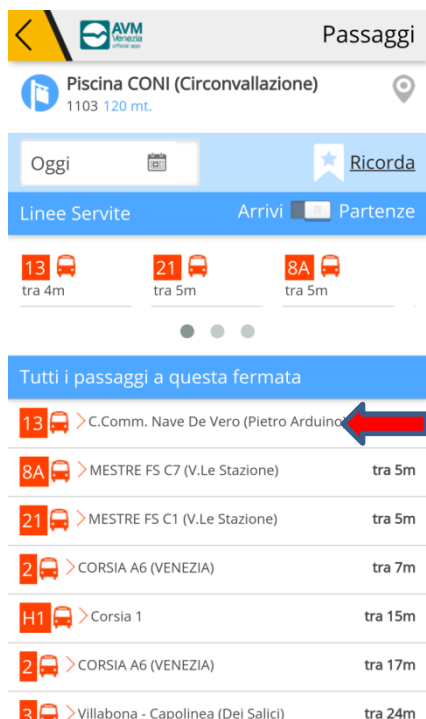

Localizzazione MANUALE

Cliccare sul tasto
«Cerca Fermate»

Digitare il Comune nel quale si desidera effettuare la ricerca

Digitare il luogo da dove si desidera partire, oppure indicare il codice o il nominativo della fermata riportato sugli orari ufficiali

Cliccare su «Mostra Fermate»

AVM Venezia Official APP

Localizzazione automatica tramite GPS

In alternativa , è possibile attivare il GPS del proprio smartphone il quale permetterà in automatico la geolocalizzazione

Compare la lista delle fermate (una per senso di marcia) delle linee in transito in ordine di arrivo/partenza

Cliccando sulla fermata verrà visualizzato il dettaglio dei passaggi e relativi orari

AVM Venezia Official APP

Il dettaglio dei passaggi mostrerà i mezzi in transito alla fermata nel loro ordine di arrivo

Cliccare sulla corsa interessata per visualizzare il percorso completo

AVM Venezia Official APP

Ecco come
apparirà su
mappa il
percorso della
linea selezionata