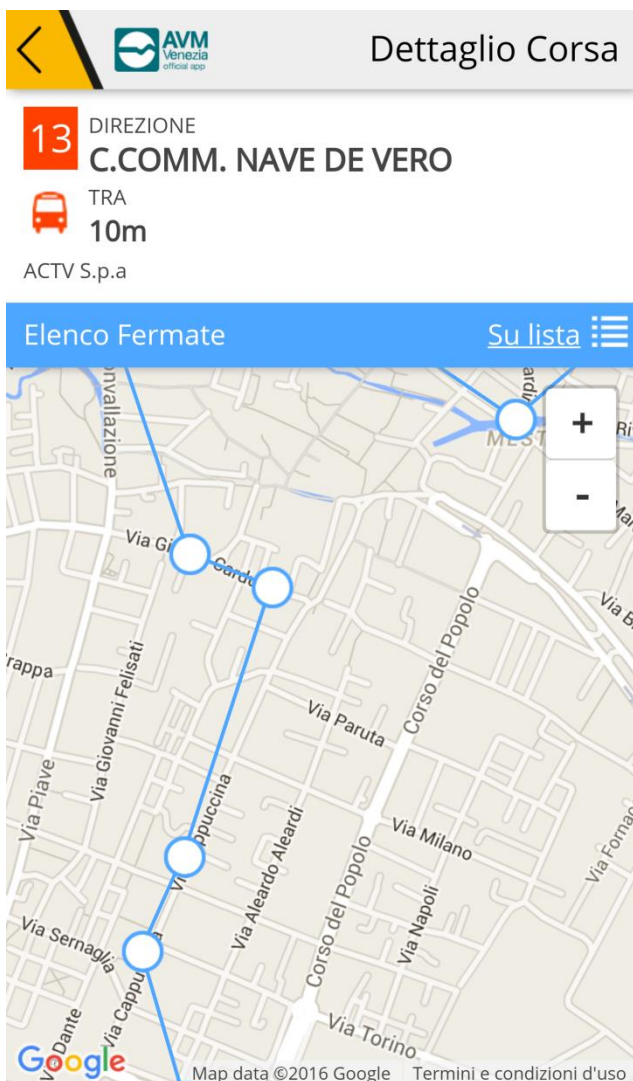

AVM Venezia Official APP

«Cerca Fermate»

Gentile cliente, in questo tutorial la guideremo passo per passo all'uso della funzione «Cerca Fermate» di AVM Venezia Official APP, che le permetterà di trovare la fermata più vicina a lei e gli orari e le linee in transito. La ricerca delle fermate è possibile sia in terraferma che in laguna con le stesse modalità

Localizzazione MANUALE

Cliccare sul tasto
«Cerca Fermate»

Digitare il Comune nel quale si desidera effettuare la ricerca

Digitare il luogo da dove si desidera partire, oppure indicare il codice o il nominativo della fermata riportato sugli orari ufficiali

Compare la lista delle fermate (una per senso di marcia) delle linee in transito in ordine di arrivo/partenza

Cliccando sulla fermata verrà visualizzato il dettaglio dei passaggi e relativi orari

AVM Venezia Official APP

Il dettaglio dei passaggi mostrerà i mezzi in transito alla fermata nel loro ordine di arrivo

Cliccare sulla corsa interessata per visualizzare il percorso completo

AVM Venezia Official APP

Ecco come
apparirà su
mappa il
percorso della
linea selezionata